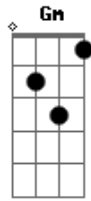

© ukulele-chords.com