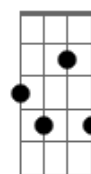

Acordes

© ukulele-chords.com

© ukulele-chords.com

© ukulele-chords.com

© ukulele-chords.com

Gb7

© ukulele-chords.com

© ukulele-chords.com

© ukulele-chords.com

© ukulele-chords.com

© ukulele-chords.com

© ukulele-chords.com