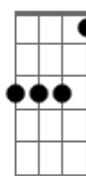

Acordes

© ukulele-chords.com

© ukulele-chords.com

© ukulele-chords.com

© ukulele-chords.com

© ukulele-chords.com

© ukulele-chords.com

© ukulele-chords.com

© ukulele-chords.com

E $\flat$

© ukulele-chords.com

© ukulele-chords.com