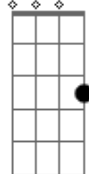

Acordes

C

© ukulele-chords.com

© ukulele-chords.com

© ukulele-chords.com

© ukulele-chords.com

© ukulele-chords.com

© ukulele-chords.com

© ukulele-chords.com

© ukulele-chords.com

© ukulele-chords.com

© ukulele-chords.com