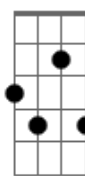

Grupo Carqueja - Cotidiano

tom:

C

De manso ascende G7
A luz de cada pouso

Bem antes do dia C

Na sede da estância G7
De madrugadinha

Enquanto o galo pensa C
O que cantar depois

Sempre tem aquele G7

E7

© ukulele-chords.com

A \flat

© ukulele-chords.com

G \flat 7

© ukulele-chords.com

B \flat

© ukulele-chords.com