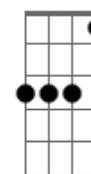

Acordes

© ukulele-chords.com

© ukulele-chords.com

© ukulele-chords.com

© ukulele-chords.com

© ukulele-chords.com

© ukulele-chords.com

© ukulele-chords.com

© ukulele-chords.com

Eb

© ukulele-chords.com

© ukulele-chords.com