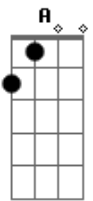

© ukulele-chords.com