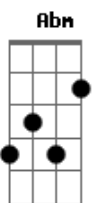

© ukulele-chords.com