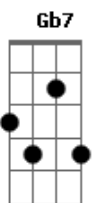

© ukulele-chords.com