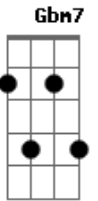

ukulele-chords.com