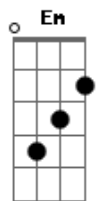

© ukulele-chords.com