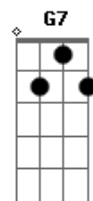

© ukulele-chords.com