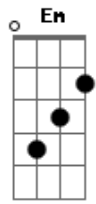

© ukulele-chords.com