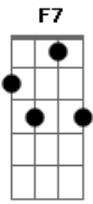

© ukulele-chords.com