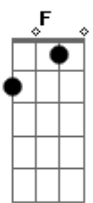

© ukulele-chords.com