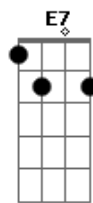

© ukulele-chords.com

© ukulele-chords.com