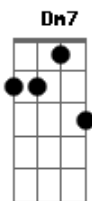

© ukulele-chords.com