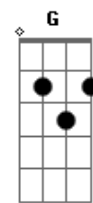

© ukulele-chords.com