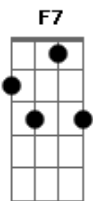

© ukulele-chords.com