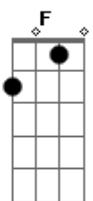

© ukulele-chords.com