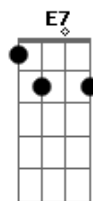

© ukulele-chords.com