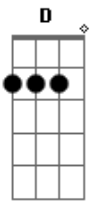

© ukulele-chords.com