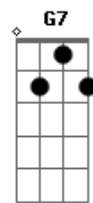

© ukulele-chords.com

© ukulele-chords.com