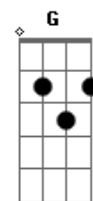

© ukulele-chords.com