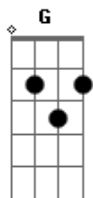

Grupo Canela Fina - Passeando Pela Floresta

tom: C

Estava passeando pela floresta C G C

Estava passeando pela floresta C G C

Quando eu vi: um leão (rrrraaaaa) C

Um leão (rrrrraaaaaa) C G C

Estava passeando pela floresta C G C

Estava passeando pela floresta C G C

Estava passeando pela floresta G C C

Quando eu vi: um sapo (rebet, rebet, rebet) um macaco (uuuháháhá), um elefante (fuuuu) um leão (rrrrraaaaa) C G C

Estava passeando pela floresta C G C

Estava passeando pela floresta C G C

Estava passeando pela floresta G C C

Quando eu vi: muitos animais..... e uma cobra!

Acordes

© ukulele-chords.com

© ukulele-chords.com