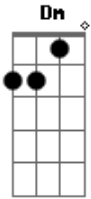

© ukulele-chords.com