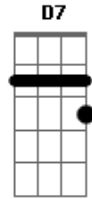

© ukulele-chords.com