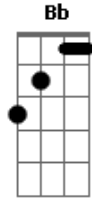

© ukulele-chords.com