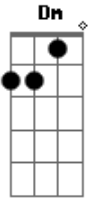

© ukulele-chords.com