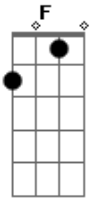

© ukulele-chords.com