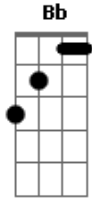

© ukulele-chords.com