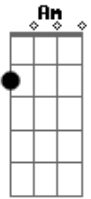

© ukulele-chords.com