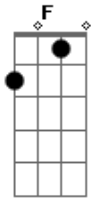

© ukulele-chords.com