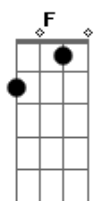

(F C Bb F C Bb)

F C
É Sexta feira tô querendo da pt
Bb F

E a?moierada? já me chamou no pv

C
Eu to Solteiro pra cumprir a minha sina
Bb F
Com trago, fandango e china ?simbora bamo metê?

(F C Bb F C Bb F)

C
To no trabalho e não agüento mais patrão

Bb F
Ta na minha hora to largando de buzão

C
To preparado e amanhã não tem função

Bb F
Gasto tudo meus trocado, no fandango de galpão

[Solo Final] F C Bb F C Bb F

Acordes

© ukulele-chords.com

© ukulele-chords.com