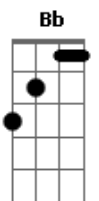

(F C Bb F C Bb)

F C
É Sexta feira tô querendo da pt
Bb F

E a?moierada? já me chamou no pv

C
Eu to Solteiro pra cumprir a minha sina
Bb F
Com trago, fandango e china ?simbora bamo metê?

(F C Bb F C Bb F)

C
To no trabalho e não agüento mais patrão

Bb F
Ta na minha hora to largando de buzão

C
To preparado e amanhã não tem função

Bb F
Gasto tudo meus trocado, no fandango de galpão

[Solo Final] F C Bb F C Bb F

Acordes

© ukulele-chords.com

© ukulele-chords.com