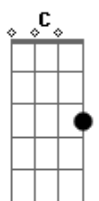

(F C Bb F C Bb)

F C
É Sexta feira tô querendo da pt
Bb F

E a?moierada? já me chamou no pv

C
Eu to Solteiro pra cumprir a minha sina
Bb F
Com trago, fandango e china ?simbora bamo metê?

(F C Bb F C Bb F)

C
To no trabalho e não agüento mais patrão

Bb F
Ta na minha hora to largando de buzão

C
To preparado e amanhã não tem função

Bb F
Gasto tudo meus trocado, no fandango de galpão

[Solo Final] F C Bb F C Bb F

Acordes

© ukulele-chords.com

© ukulele-chords.com