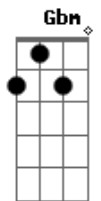

Grupo Cambichos - Parada Dura

tom:

Intro: Gbm Dbm D
A Abm Gbm
Dbm D E

A E
Se lembra daquela noitada entre eu e você
D A Abm
Pensava em mais uma aventura pra não me envolver!
Gbm Dbm
Mas o tempo foi passando e a saudade aumentando
D A Abm
Até pensei que poderia me arrepender!
Gbm Dbm
Mas quando o coração da gente esta machucado
D A Abm
Ferido por algum romance breve do passado
Gbm Dbm

Ai eu lembro do teu cheiro que é de enlouquecer!
D E
E a minha cama pega fogo lembrando você

[Refrão]

A E
Você pensou que fosse apenas mais uma aventura
Bm
Teu coração era parada dura
D E
Você não conseguiu mais resistir
A E
Você pensou que fosse apenas sonho de momento
Bm
Depois virava esquecimento
D E A
Agora não consegue mais fugir

Acordes

© ukulele-chords.com

© ukulele-chords.com

© ukulele-chords.com

© ukulele-chords.com

© ukulele-chords.com

© ukulele-chords.com

© ukulele-chords.com