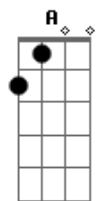

Grupo Cambichos - Parada Dura

tom:

Intro: Gbm Dbm D
A Abm Gbm
Dbm D E

A E
Se lembra daquela noitada entre eu e você
D A Abm
Pensava em mais uma aventura pra não me envolver!
Gbm Dbm
Mas o tempo foi passando e a saudade aumentando
D A Abm
Até pensei que poderia me arrepender!
Gbm Dbm
Mas quando o coração da gente esta machucado
D A Abm
Ferido por algum romance breve do passado
Gbm Dbm

Ai eu lembro do teu cheiro que é de enlouquecer!
D E
E a minha cama pega fogo lembrando você

[Refrão]

A E
Você pensou que fosse apenas mais uma aventura
Bm
Teu coração era parada dura
D E
Você não conseguiu mais resistir
A E
Você pensou que fosse apenas sonho de momento
Bm
Depois virava esquecimento
D E A
Agora não consegue mais fugir

Acordes

© ukulele-chords.com