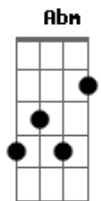

© ukulele-chords.com