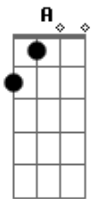

Grupo Cabraão - Rumo do Rio

tom:

Intro: A D E7 A

Nuvens de algodão A
Barcos de papel Bm
Eu olho para o rio E7
E posso enxergar o céu A
Eu vou cantando D
Não sei onde vou parar A
Quem me leva é o destino E7
Não sei onde encontrar A
Não vou remando A7 D
Não vou remando A
A correnteza vai empurrar E7
Onde para meu barquinho A

É que será o meu lugar

A noite caiu A
Uma estrela apareceu Bm
A lua subiu no céu E7
E o rio escureceu A
Não me vejo mais A7 D
Mas eu sei que estou aqui A
Esse é o meu lugar E7
Vou ficar onde escolhi A
De vez em quando D
Vou me permitir voltar A
Pra não esquecer jamais E7
As trilhas desse caminhar A
[Final] A D E7 A D E

Acordes

© ukulele-chords.com