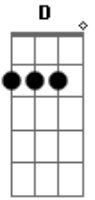

© ukulele-chords.com