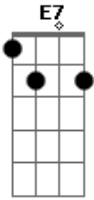

© ukulele-chords.com