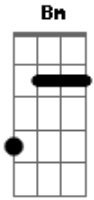

© ukulele-chords.com