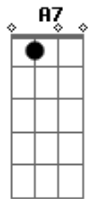

© ukulele-chords.com