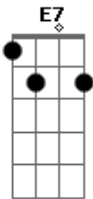

© ukulele-chords.com