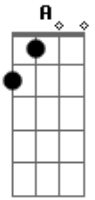

Grupo Cabraão - Rumo do Rio

tom:

Intro: A D E7 A

Nuvens de algodão A
Barcos de papel Bm
Eu olho para o rio E7
E posso enxergar o céu A
Eu vou cantando D
Não sei onde vou parar A
Quem me leva é o destino E7
Não sei onde encontrar A
Não vou remando A7 D
A correnteza vai empurrar A
Onde para meu barquinho E7 A

É que será o meu lugar

A noite caiu A
Uma estrela apareceu Bm
A lua subiu no céu E7
E o rio escureceu A
Não me vejo mais A7 D
Mas eu sei que estou aqui A
Esse é o meu lugar E7
Vou ficar onde escolhi A
De vez em quando D
Vou me permitir voltar A
Pra não esquecer jamais E7
As trilhas desse caminhar A
[Final] A D E7 A D E

Acordes

© ukulele-chords.com