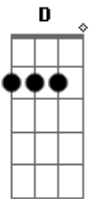

© ukulele-chords.com