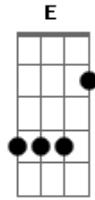

© ukulele-chords.com