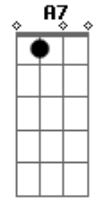

© ukulele-chords.com