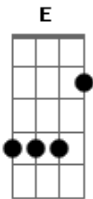

© ukulele-chords.com