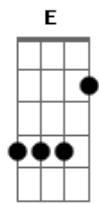

© ukulele-chords.com

© ukulele-chords.com