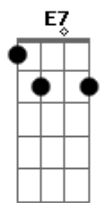

Grupo Bom Gosto - Princípio, Meio e Fim

tom:

Intro: A A B ^{Bm} Dm A

^{Bm7} Tudo nesse mundo é tão comum ^{E7}

Todo mundo é parte do princípio, meio e fim ^{Dbm7}

Preto, branco, rico, pobre tanto fez ^{Gb7}

Em nome do Pai, do Filho, do Espírito Santo. Amém ^{Bm} ^{E7} ^{B7}

Acordes

© ukulele-chords.com

© ukulele-chords.com

© ukulele-chords.com

© ukulele-chords.com

© ukulele-chords.com

© ukulele-chords.com