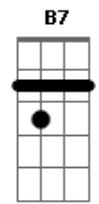

© ukulele-chords.com