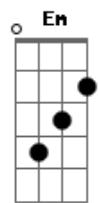

© ukulele-chords.com