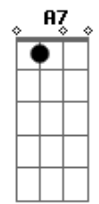

© ukulele-chords.com