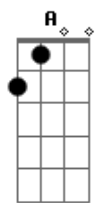

Grupo Bom Gosto - Princípio, Meio e Fim

tom:

Intro: A A B ^{Bm} Dm A

^{Bm7} Tudo nesse mundo é tão comum ^{E7}

Todo mundo é parte do princípio, meio e fim ^{Dbm7}

Preto, branco, rico, pobre tanto fez ^{Gb7}

Em nome do Pai, do Filho, do Espírito Santo. Amém ^{Bm} ^{E7} ^{B7}

Acordes

© ukulele-chords.com

© ukulele-chords.com

© ukulele-chords.com

© ukulele-chords.com

© ukulele-chords.com

© ukulele-chords.com