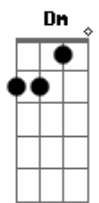

Grupo Bom Gosto - Princípio, Meio e Fim

tom:

Intro: A A B ^{Bm} Dm A

^{Bm7} Tudo nesse mundo é tão comum ^{E7}

Todo mundo é parte do princípio, meio e fim ^{Dbm7}

Preto, branco, rico, pobre tanto fez ^{Gb7}

Eis aí o X, ninguém resolve essa questão ^{Bm7}

Tire sua onda enquanto é tempo ^{E7}

Vá gastar seu tempo por aí ^{Dbm7}

Se levanta irmão, sai dessa aí ^{Em}

Muda essa placar de dez a um ^{A7} ^{Ebm7}

^{Dm}

Desistência não, eu não aceito

No final do túnel existe luz ^{Dbm7}

E a sua cruz é tão pesada quando a minha ^E ^{Em} ^{Gb7}

E no geral, o bem jamais perdeu pro mal ^{Bm7} ^{E7}

E ainda bem .que ainda há bem, ainda bem ^{Dbm7} ^{Gbm7}

Em nome do Pai, do Filho, do Espírito Santo. Amém ^{Bm} ^{E7} ^{B7}

E se Deus é contigo. Amém ^{Dm}

Não temeis o perigo. Amém ^{Dbm7}

Mil cairão ao seu lado ^{Gb7}

Dez mil à direita e você ficará bem ^{B7}

Em nome do Pai, do Filho, do Espírito Santo. Amém ^{Bm} ^{E7} ^{B7}

Acordes

© ukulele-chords.com