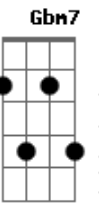

© ukulele-chords.com