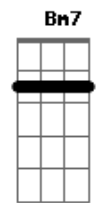

Grupo Bom Gosto - Princípio, Meio e Fim

tom:

Intro: A A B ^{Bm} Dm A

^{Bm7} Tudo nesse mundo é tão comum ^{E7}

Todo mundo é parte do princípio, meio e fim ^{Dbm7}

Preto, branco, rico, pobre tanto fez ^{Gb7}

Em nome do Pai, do Filho, do Espírito Santo. Amém ^{Bm} ^{E7} ^{B7}

Acordes

© ukulele-chords.com

© ukulele-chords.com

© ukulele-chords.com

© ukulele-chords.com

© ukulele-chords.com

© ukulele-chords.com