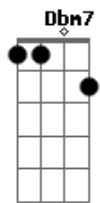

Grupo Bom Gosto - Princípio, Meio e Fim

tom:

Intro: A A B ^{Bm} Dm A

^{Bm7} Tudo nesse mundo é tão comum ^{E7}

Todo mundo é parte do princípio, meio e fim ^{Dbm7}

Preto, branco, rico, pobre tanto fez ^{Gb7}

Em nome do Pai, do Filho, do Espírito Santo. Amém ^{Bm} ^{E7} ^{B7}

Acordes

© ukulele-chords.com

© ukulele-chords.com

© ukulele-chords.com

© ukulele-chords.com

© ukulele-chords.com

© ukulele-chords.com