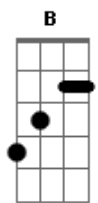

Grupo Bom Gosto - Princípio, Meio e Fim

tom:

Intro: A A B ^{Bm} Dm A

^{Bm7} Tudo nesse mundo é tão comum ^{E7}

Todo mundo é parte do princípio, meio e fim ^{Dbm7}

Preto, branco, rico, pobre tanto fez ^{Gb7}

Em nome do Pai, do Filho, do Espírito Santo. Amém ^{Bm} ^{E7} ^{B7}

E se Deus é contigo. Amém ^{Dm}

Não temeis o perigo. Amém ^{Dbm7}

Mil cairão ao seu lado ^{Gb7}

Dez mil à direita e você ficará bem ^{B7}

Em nome do Pai, do Filho, do Espírito Santo. Amém ^{Bm} ^{E7} ^{B7}

Acordes

© ukulele-chords.com

© ukulele-chords.com

© ukulele-chords.com

© ukulele-chords.com

© ukulele-chords.com

© ukulele-chords.com