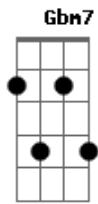

© ukulele-chords.com