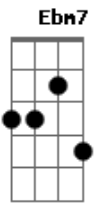

© ukulele-chords.com