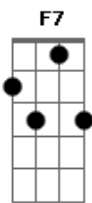

© ukulele-chords.com