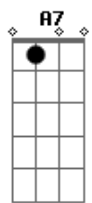

© ukulele-chords.com