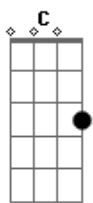

Grupo Bom Gosto - Portela

Tom: C
Intro: C / D7 / Bm / E7 / A7 / D7 / G / D7 /

G D7 G
Eu, não quero saber mais dela }
D7 G D7
Foi embora da Portela }
Bm E7
Dizendo que o samba }
Am
Lá em Mangueira é que é bom }
C F7
Ah! meu Deus do céu }
Bm
Minha doce companheira }
F7 E7
(se mandou de Madureira) }
Am
Se mandou de madureira }
D7 Dm
Seja o que Deus quiser }
Foi morar no chalé } G7

Refrão 1

C F7
Ah! meu Deus do céu }
Bm
Minha doce companheira }
F7 E7
(se mandou de Madureira) }
Am D7
Se mandou de Madureira }
G
Seja o que Deus quiser }
E7 Am
Foi embora porque quis }
D7 G
Com uma atitude leviana }
Dm
Mudou da água pro vinho }
G7 C
Pensando em conquistar a fama }
F7 Bm
Mas fique certa que jamais terá perdão }
E7 A7
Quando a cabeça não pensa }

Acordes

© ukulele-chords.com