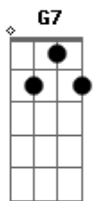

© ukulele-chords.com