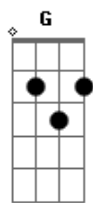

© ukulele-chords.com