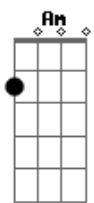

© ukulele-chords.com