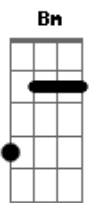

© ukulele-chords.com