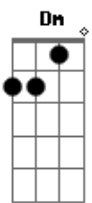

© ukulele-chords.com