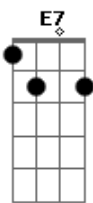

© ukulele-chords.com