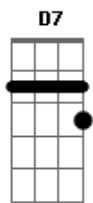

© ukulele-chords.com