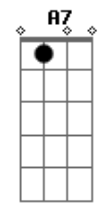

© ukulele-chords.com