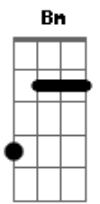

© ukulele-chords.com