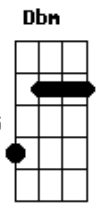

© ukulele-chords.com