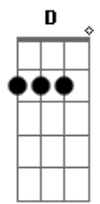

© ukulele-chords.com