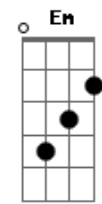

© ukulele-chords.com

© ukulele-chords.com