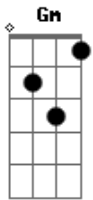

© ukulele-chords.com