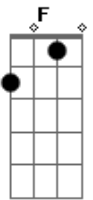

Grupo Bom Gosto - Buraco

tom:

Intro: Dm A7 Am Dm

Vim do buraco mais fundo que tem

Sou canastra suja que só vale 100

No meu coração espaço, eu sei que há

És o meu tesouro vem me completar

A dupla mais perfeita vai ser você e eu

No bar na praçinha ou sentado ao luar

Coringas rondando e eu sem me preocupar

Eu já ganhei no jogo o que eu queria ganhar

É que eu sou o seu valete de 200

Você é a minha dama pra 500

Dias juntinhos só pra começar

E uma vida inteira pra se acostumar

É que eu sou o seu valete de 200

Você é a minha dama pra 500

Dias juntinhos só pra começar

E uma vida inteira pra se acostumar

Em 9 meses vem um rei pra completar

No me baralho nem uma carta vai faltar

Nosso barraco com 3 cartaz arriadas

Nossa trinca tá formada sem ninguém pra perturbar

É que eu sou o seu valete de 200

Você é a minha dama pra 500

Dias juntinhos só pra começar

E uma vida inteira pra se acostumar

É que eu sou o seu valete de 200

Você é a minha dama pra 500

Dias juntinhos só pra começar

E uma vida inteira pra se acostumar

Acordes

© ukulele-chords.com