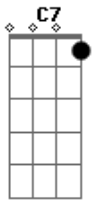

© ukulele-chords.com