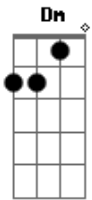

© ukulele-chords.com