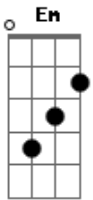

© ukulele-chords.com