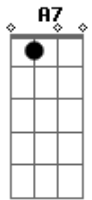

© ukulele-chords.com