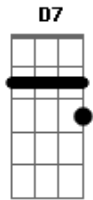

© ukulele-chords.com