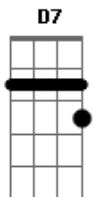

© ukulele-chords.com