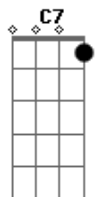

© ukulele-chords.com