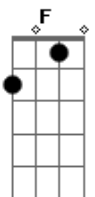

Grupo Bom Gosto - Buraco

tom:

Intro: Dm A7 Am Dm7

Vim do buraco mais fundo que tem

Sou canastra suja que só vale 100

No meu coração espaço, eu sei que há

És o meu tesouro vem me completar

A dupla mais perfeita vai ser você e eu

No bar na praçinha ou sentado ao luar

Coringas rondando e eu sem me preocupar

Eu já ganhei no jogo o que eu queria ganhar

É que eu sou o seu valete de 200

Você é a minha dama pra 500

Dias juntinhos só pra começar

E uma vida inteira pra se acostumar

É que eu sou o seu valete de 200

Você é a minha dama pra 500

Dias juntinhos só pra começar

E uma vida inteira pra se acostumar

Em 9 meses vem um rei pra completar

No me baralho nem uma carta vai faltar

Nosso barraco com 3 cartaz arriadas

Nossa trinca tá formada sem ninguém pra perturbar

É que eu sou o seu valete de 200

Você é a minha dama pra 500

Dias juntinhos só pra começar

E uma vida inteira pra se acostumar

É que eu sou o seu valete de 200

Você é a minha dama pra 500

Dias juntinhos só pra começar

E uma vida inteira pra se acostumar

Acordes

© ukulele-chords.com