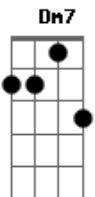

© ukulele-chords.com