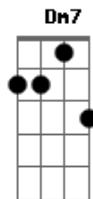

© ukulele-chords.com