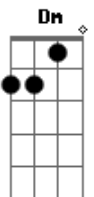

É que eu sou o seu valete de 200

Você é a minha dama pra 500

Dias juntinhos só pra começar

E uma vida inteira pra se acostumar

Acordes

© ukulele-chords.com

© ukulele-chords.com

© ukulele-chords.com