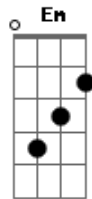

© ukulele-chords.com