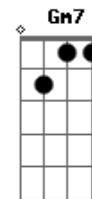

© ukulele-chords.com