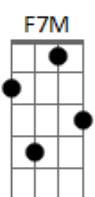

É que eu sou o seu valete de 200

Você é a minha dama pra 500

Dias juntinhos só pra começar

E uma vida inteira pra se acostumar

Acordes

© ukulele-chords.com

© ukulele-chords.com

© ukulele-chords.com