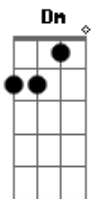

É que eu sou o seu valete de 200

Você é a minha dama pra 500

Dias juntinhos só pra começar

E uma vida inteira pra se acostumar

Acordes

© ukulele-chords.com

© ukulele-chords.com

© ukulele-chords.com