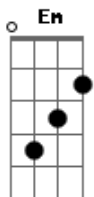

© ukulele-chords.com