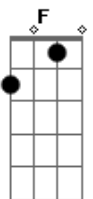

Grupo Bom Gosto - Buraco

tom:

Intro: Dm A7 Am Dm7

Vim do buraco mais fundo que tem

Sou canastra suja que só vale 100

No meu coração espaço, eu sei que há

És o meu tesouro vem me completar

A dupla mais perfeita vai ser você e eu

No bar na praçinha ou sentado ao luar

Coringas rondando e eu sem me preocupar

Eu já ganhei no jogo o que eu queria ganhar

É que eu sou o seu valete de 200

Você é a minha dama pra 500

Dias juntinhos só pra começar

E uma vida inteira pra se acostumar

É que eu sou o seu valete de 200

Você é a minha dama pra 500

Dias juntinhos só pra começar

E uma vida inteira pra se acostumar

Em 9 meses vem um rei pra completar

No me baralho nem uma carta vai faltar

Nosso barraco com 3 cartaz arriadas

Nossa trinca tá formada sem ninguém pra perturbar

É que eu sou o seu valete de 200

Você é a minha dama pra 500

Dias juntinhos só pra começar

E uma vida inteira pra se acostumar

É que eu sou o seu valete de 200

Você é a minha dama pra 500

Dias juntinhos só pra começar

E uma vida inteira pra se acostumar

Acordes

© ukulele-chords.com