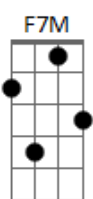

É que eu sou o seu valete de 200

Você é a minha dama pra 500

Dias juntinhos só pra começar

E uma vida inteira pra se acostumar

Acordes

© ukulele-chords.com

© ukulele-chords.com

© ukulele-chords.com