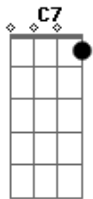

© ukulele-chords.com