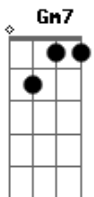

© ukulele-chords.com