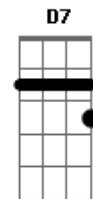

© ukulele-chords.com