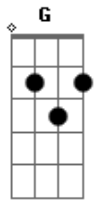

Grupo Bom Gosto - A Casa Caiu

Tom: C

Solo: 57 67-55-57

Intro: Em C7 / % / Em G Gb F

Em G7 Gb7 F7

Em7

Entrei numa furada e nessa me dei mal

Am7 D

Eu tava na balada curtindo na moral

G7 C7

Ouvindo um pop rock, dançando um Jorge Ben

Gbm7 B7

Ninguém ali comigo e eu ligado em ninguém

Em7

Lá foi outra tequila, e aquela agitação

Am7 D

Em7

A casa caiu

Dm7 G7

Porque eu vacilei

C7 G Am7 B7 Em B7

Como pude errar tanto assim, dancei

Acordes

© ukulele-chords.com