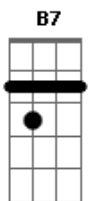

© ukulele-chords.com