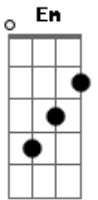

© ukulele-chords.com