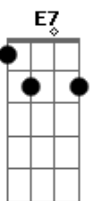

© ukulele-chords.com