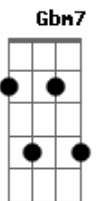

© ukulele-chords.com