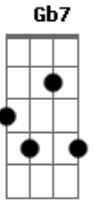

© ukulele-chords.com