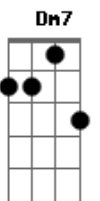

© ukulele-chords.com