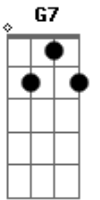

© ukulele-chords.com