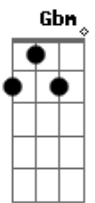

# Grupo Bom Gosto - A Amizade

Tom: C  
 Intro: D7 Dbm7  
 Amigo, hoje a minha inspiração  
 Se ligou em você  
 E em forma de samba  
 Mandou lhe dizer  
 outro argumento  
 Qual nesse momento  
 Me faz penetrar  
 Por toda nossa amizade  
 Esclarecendo a verdade  
 Sem medo de agir  
 Em nossa intimidade  
 Você vai me ouvir  
 Foi bem cedo na vida  
 Que procurei  
 Encontrar novos rumos  
 Num mundo melhor  
 Com você  
 Fiquei certo que jamais falhei  
 Do  
 Pois ganhei muita força  
 Tornando maior  
 A amizade  
 Nem mesmo  
 A força do tempo irá destruir  
 Somos verdade  
 Nem mesmo  
 Este samba de amor pode resumir  
 Quero chorar o seu choro  
 Quero sorrir seu sorriso  
 Valeu por você existir amigo  
 Quero chorar o seu choro  
 Quero sorrir seu sorriso  
 Valeu por você existir amigo  
 Enviada por Felipe - GRUPO ETERNA COR/NITERÓI  
 A amizade (Versão 2)  
 Grupo: Bom Gosto  
 Intro: Ebm7 Ab7 Dbm Gb7 Bm E7 A7

© ukulele-chords.com

**B7**

© ukulele-chords.com

**En7**

© ukulele-chords.com

**A7**

© ukulele-chords.com

**Gbm**