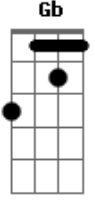

Grupo Bom Gosto - A Amizade

Tom: C
 Intro: D7 Dbm7
 Amigo, hoje a minha inspiração
 Se ligou em você
 E em forma de samba
 Mandou lhe dizer
 outro argumento
 Qual nesse momento
 Me faz penetrar
 Por toda nossa amizade
 Esclarecendo a verdade
 Sem medo de agir
 Em nossa intimidade
 Você vai me ouvir
 Foi bem cedo na vida
 Que procurei
 Encontrar novos rumos
 Num mundo melhor
 Com você
 Fiquei certo que jamais falhei
 Do
 Pois ganhei muita força
 Tornando maior
 A amizade
 Nem mesmo
 A força do tempo irá destruir
 Somos verdade
 Nem mesmo
 Este samba de amor pode resumir
 Quero chorar o seu choro
 Quero sorrir seu sorriso
 Valeu por você existir amigo
 Quero chorar o seu choro
 Quero sorrir seu sorriso
 Valeu por você existir amigo
 Enviada por Felipe - GRUPO ETERNA COR/NITERÓI
 A amizade (Versão 2)
 Grupo: Bom Gosto
 Intro: Ebm7 Ab7 Dbm Gb7 Bm E7 A7

© ukulele-chords.com

Dbm

© ukulele-chords.com

Bm

© ukulele-chords.com

Am

© ukulele-chords.com

Gb