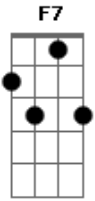

# Grupo Bom Gosto - A Amizade

Tom: C  
 Intro: D7 Dbm7  
 Amigo, hoje a minha inspiração  
 Se ligou em você  
 E em forma de samba  
 Mandou lhe dizer  
 outro argumento  
 Qual nesse momento  
 Me faz penetrar  
 Por toda nossa amizade  
 Esclarecendo a verdade  
 Sem medo de agir  
 Em nossa intimidade  
 Você vai me ouvir  
 Foi bem cedo na vida  
 Que procurei  
 Encontrar novos rumos  
 Num mundo melhor  
 Com você  
 Fiquei certo que jamais falhei  
 Do  
 Pois ganhei muita força  
 Tornando maior  
 A amizade  
 Nem mesmo  
 A força do tempo irá destruir  
 Somos verdade  
 Nem mesmo  
 Este samba de amor pode resumir  
 Quero chorar o seu choro  
 Quero sorrir seu sorriso  
 Valeu por você existir amigo  
 Quero chorar o seu choro  
 Quero sorrir seu sorriso  
 Valeu por você existir amigo  
 Enviada por Felipe - GRUPO ETERNA COR/NITERÓI  
 A amizade (Versão 2)  
 Grupo: Bom Gosto  
 Intro: Ebm7 Ab7 Dbm Gb7 Bm E7 A7

© ukulele-chords.com

**Em**

© ukulele-chords.com

**C7**

© ukulele-chords.com

**F7**

© ukulele-chords.com

**B**