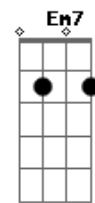

Ebm7

En7

© ukulele-chords.com