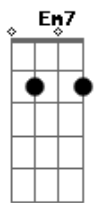

Ebm7

En7

© ukulele-chords.com