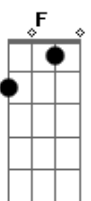

Ebm7 Ab7 Dbm Gb7
La laiá, la laiá, la laiá, la laiá
Bm E7 A7
La laiá, la laiá, la laiá, la laiá
E7
Meu amigo
A7 Abm7
Amigo, hoje a minha inspiração
Db7 Gbm7 Gbm7
Se ligou em você
E7
E em forma de samba
A7 D7
Mandou lhe dizer
Ebm7 Ab7
outro argumento
Dbm7 Gb7 Bm7
Qual nesse momento
E7
Me faz penetrar
E7 A7
Por toda nossa amizade
Ebm7 Ab7
Esclarecendo a verdade
Dbm Gb7
Sem medo de agir Bm E7
Em nossa intimidade
A7 E7 Am
Você vai me ouvir
Foi bem cedo na vida
Dm G7/11
Que procurei
G7
Encontrar novos rumos
C7 C Em7
Num mundo melhor
Com você
A7 Dm Gb
Fiquei certo que jamais falhei
Ao
Pois ganhei muita força
Bm7 E7
Tornando maior
A7
A amizade
Abm7
Nem mesmo
Db7 Gbm7
A força do tempo irá destruir
A7
Somos verdade
E7
Nem mesmo
A7 D7
Este samba de amor pode resumir
Ebm7 Dm
Quero chorar o seu choro
Dbm Gb7
Quero sorrir seu sorriso
B7 E7 A7 Em7 A7
Valeu por você existir amigo
D7 Dm
Quero chorar o seu choro
Dbm Gb7
Quero sorrir seu sorriso
B7 E7 A7
Valeu por você existir amigo

Acordes