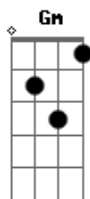

Ebm7 Ab7 Dbm Gb7
La laiá, la laiá, la laiá, la laiá
Bm E7 A7
La laiá, la laiá, la laiá, la laiá
E7
Meu amigo
A7 Abm7
Amigo, hoje a minha inspiração
Db7 Gbm7 Gbm7
Se ligou em você
E7
E em forma de samba
A7 D7
Mandou lhe dizer
Ebm7 Ab7
outro argumento
Dbm7 Gb7 Bm7
Qual nesse momento
E7
Me faz penetrar
E7 A7
Por toda nossa amizade
Ebm7 Ab7
Esclarecendo a verdade
Dbm Gb7
Sem medo de agir Bm E7
Em nossa intimidade
A7 E7 Am
Você vai me ouvir
Foi bem cedo na vida
Dm G7/11
Que procurei
G7
Encontrar novos rumos
C7 C Em7
Num mundo melhor
Com você
A7 Dm Gb
Fiquei certo que jamais falhei
Ao
Pois ganhei muita força
Bm7 E7
Tornando maior
A7
A amizade
Abm7
Nem mesmo
Db7 Gbm7
A força do tempo irá destruir
A7
Somos verdade
E7
Nem mesmo
A7 D7
Este samba de amor pode resumir
Ebm7 Dm
Quero chorar o seu choro
Dbm Gb7
Quero sorrir seu sorriso
B7 E7 A7 Em7 A7
Valeu por você existir amigo
D7 Dm
Quero chorar o seu choro
Dbm Gb7
Quero sorrir seu sorriso
B7 E7 A7
Valeu por você existir amigo

Acordes