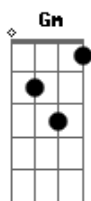

Ebm7 Ab7 Dbm Gb7
La laiá, la laiá, la laiá, la laiá
Bm E7 A7
La laiá, la laiá, la laiá, la laiá
E7
Meu amigo
A7 Abm7
Amigo, hoje a minha inspiração
Db7 Gbm7 Gbm7
Se ligou em você
E7
E em forma de samba
A7 D7
Mandou lhe dizer
Ebm7 Ab7
outro argumento
Dbm7 Gb7 Bm7
Qual nesse momento
E7
Me faz penetrar
E7 A7
Por toda nossa amizade
Ebm7 Ab7
Esclarecendo a verdade
Dbm Gb7
Sem medo de agir Bm E7
Em nossa intimidade
A7 E7 Am
Você vai me ouvir
Foi bem cedo na vida
Dm G7/11
Que procurei
G7
Encontrar novos rumos
C7 C Em7
Num mundo melhor
Com você
A7 Dm Gb
Fiquei certo que jamais falhei
Ao
Pois ganhei muita força
Bm7 E7
Tornando maior
A7
A amizade
Abm7
Nem mesmo
Db7 Gbm7
A força do tempo irá destruir
A7
Somos verdade
E7
Nem mesmo
A7 D7
Este samba de amor pode resumir
Ebm7 Dm
Quero chorar o seu choro
Dbm Gb7
Quero sorrir seu sorriso
B7 E7 A7 Em7 A7
Valeu por você existir amigo
D7 Dm
Quero chorar o seu choro
Dbm Gb7
Quero sorrir seu sorriso
B7 E7 A7
Valeu por você existir amigo

Acordes