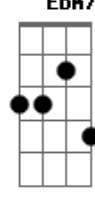

Grupo Bom Gosto - A Amizade

Tom: C
 Intro: D7 Dbm7
 Amigo, hoje a minha inspiração
 Se ligou em você
 E em forma de samba
 Mandou lhe dizer
 outro argumento
 Qual nesse momento
 Me faz penetrar
 Por toda nossa amizade
 Esclarecendo a verdade
 Sem medo de agir
 Em nossa intimidade
 Você vai me ouvir
 Foi bem cedo na vida
 Que procurei
 Encontrar novos rumos
 Num mundo melhor
 Com você
 Fiquei certo que jamais falhei
 Do
 Pois ganhei muita força
 Tornando maior
 A amizade
 Nem mesmo
 A força do tempo irá destruir
 Somos verdade
 Nem mesmo
 Este samba de amor pode resumir
 Quero chorar o seu choro
 Quero sorrir seu sorriso
 Valeu por você existir amigo
 Quero chorar o seu choro
 Quero sorrir seu sorriso
 Valeu por você existir amigo
 Enviada por Felipe - GRUPO ETERNA COR/NITERÓI
 A amizade (Versão 2)
 Grupo: Bom Gosto
 Intro: Ebm7 Ab7 Dbm Gb7 Bm E7 A7

© ukulele-chords.com

E7

© ukulele-chords.com

A

© ukulele-chords.com

Ebm7

© ukulele-chords.com

Ab7