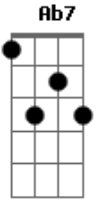

Grupo Bom Gosto - A Amizade

Tom: C
 Intro: D7 Dbm7
 Amigo, hoje a minha inspiração
 Se ligou em você
 E em forma de samba
 Mandou lhe dizer
 outro argumento
 Qual nesse momento
 Me faz penetrar
 Por toda nossa amizade
 Esclarecendo a verdade
 Sem medo de agir
 Em nossa intimidade
 Você vai me ouvir
 Foi bem cedo na vida
 Que procurei
 Encontrar novos rumos
 Num mundo melhor
 Com você
 Fiquei certo que jamais falhei
 Do
 Pois ganhei muita força
 Tornando maior
 A amizade
 Nem mesmo
 A força do tempo irá destruir
 Somos verdade
 Nem mesmo
 Este samba de amor pode resumir
 Quero chorar o seu choro
 Quero sorrir seu sorriso
 Valeu por você existir amigo
 Quero chorar o seu choro
 Quero sorrir seu sorriso
 Valeu por você existir amigo
 Enviada por Felipe - GRUPO ETERNA COR/NITERÓI
 A amizade (Versão 2)
 Grupo: Bom Gosto
 Intro: Ebm7 Ab7 Dbm Gb7 Bm E7 A7

© ukulele-chords.com

E7

© ukulele-chords.com

A

© ukulele-chords.com

Ebm7

© ukulele-chords.com

Ab7