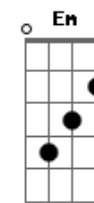

Bm

Em

© ukulele-chords.com