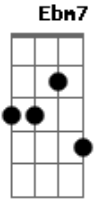

# Grupo Bom Gosto - A Amizade

Tom: C  
 Intro: D7 Dbm7  
 Amigo, hoje a minha inspiração  
 Se ligou em você  
 E em forma de samba  
 Mandou lhe dizer  
 outro argumento  
 Qual nesse momento  
 Me faz penetrar  
 Por toda nossa amizade  
 Esclarecendo a verdade  
 Sem medo de agir  
 Em nossa intimidade  
 Você vai me ouvir  
 Foi bem cedo na vida  
 Que procurei  
 Encontrar novos rumos  
 Num mundo melhor  
 Com você  
 Fiquei certo que jamais falhei  
 Do  
 Pois ganhei muita força  
 Tornando maior  
 A amizade  
 Nem mesmo  
 A força do tempo irá destruir  
 Somos verdade  
 Nem mesmo  
 Este samba de amor pode resumir  
 Quero chorar o seu choro  
 Quero sorrir seu sorriso  
 Valeu por você existir amigo  
 Quero chorar o seu choro  
 Quero sorrir seu sorriso  
 Valeu por você existir amigo  
 Enviada por Felipe - GRUPO ETERNA COR/NITERÓI  
 A amizade (Versão 2)  
 Grupo: Bom Gosto  
 Intro: Ebm7 Ab7 Dbm Gb7 Bm E7 A7

© ukulele-chords.com

**Em**

© ukulele-chords.com

**C7**

© ukulele-chords.com

**F7**

© ukulele-chords.com

**B**

© ukulele-chords.com

**E7**

© ukulele-chords.com

**A**

© ukulele-chords.com

**Ebm7**

© ukulele-chords.com

**Ab7**