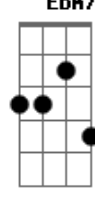

# Grupo Bom Gosto - A Amizade

Tom: C  
 Intro: D7 Dbm7  
 Amigo, hoje a minha inspiração  
 Se ligou em você  
 E em forma de samba  
 Mandou lhe dizer  
 outro argumento  
 Qual nesse momento  
 Me faz penetrar  
 Por toda nossa amizade  
 Esclarecendo a verdade  
 Sem medo de agir  
 Em nossa intimidade  
 Você vai me ouvir  
 Foi bem cedo na vida  
 Que procurei  
 Encontrar novos rumos  
 Num mundo melhor  
 Com você  
 Fiquei certo que jamais falhei  
 Do  
 Pois ganhei muita força  
 Tornando maior  
 A amizade  
 Nem mesmo  
 A força do tempo irá destruir  
 Somos verdade  
 Nem mesmo  
 Este samba de amor pode resumir  
 Quero chorar o seu choro  
 Quero sorrir seu sorriso  
 Valeu por você existir amigo  
 Quero chorar o seu choro  
 Quero sorrir seu sorriso  
 Valeu por você existir amigo  
 Enviada por Felipe - GRUPO ETERNA COR/NITERÓI  
 A amizade (Versão 2)  
 Grupo: Bom Gosto  
 Intro: Ebm7 Ab7 Dbm Gb7 Bm E7 A7

© ukulele-chords.com

**E7**

© ukulele-chords.com

**A**

© ukulele-chords.com

**Ebm7**

© ukulele-chords.com

**Ab7**