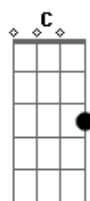

Ebm7 Ab7 Dbm Gb7
La laiá, la laiá, la laiá, la laiá
Bm E7 A7
La laiá, la laiá, la laiá, la laiá
E7
Meu amigo
A7 Abm7
Amigo, hoje a minha inspiração
Db7 Gbm7 Gbm7
Se ligou em você
E7
E em forma de samba
A7 D7
Mandou lhe dizer
Ebm7 Ab7
outro argumento
Dbm7 Gb7 Bm7
Qual nesse momento
E7
Me faz penetrar
E7 A7
Por toda nossa amizade
Ebm7 Ab7
Esclarecendo a verdade
Dbm Gb7
Sem medo de agir Bm E7
Em nossa intimidade
A7 E7 Am
Você vai me ouvir
Foi bem cedo na vida
Dm G7/11
Que procurei
G7
Encontrar novos rumos
C7 C Em7
Num mundo melhor
Com você
A7 Dm Gb
Fiquei certo que jamais falhei
Ao
Pois ganhei muita força
Bm7 E7
Tornando maior
A7
A amizade
Abm7
Nem mesmo
Db7 Gbm7
A força do tempo irá destruir
A7
Somos verdade
E7
Nem mesmo
A7 D7
Este samba de amor pode resumir
Ebm7 Dm
Quero chorar o seu choro
Dbm Gb7
Quero sorrir seu sorriso
B7 E7 A7 Em7 A7
Valeu por você existir amigo
D7 Dm
Quero chorar o seu choro
Dbm Gb7
Quero sorrir seu sorriso
B7 E7 A7
Valeu por você existir amigo

Acordes