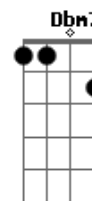

Ebm7 Ab7 Dbm Gb7
La laiá, la laiá, la laiá, la laiá
Bm E7 A7
La laiá, la laiá, la laiá, la laiá
E7
Meu amigo
A7 Abm7
Amigo, hoje a minha inspiração
Db7 Gbm7 Gbm7
Se ligou em você
E7
E em forma de samba
A7 D7
Mandou lhe dizer
Ebm7 Ab7
outro argumento
Dbm7 Gb7 Bm7
Qual nesse momento
E7
Me faz penetrar
E7 A7
Por toda nossa amizade
Ebm7 Ab7
Esclarecendo a verdade
Dbm Gb7
Sem medo de agir Bm E7
Em nossa intimidade
A7 E7 Am
Você vai me ouvir
Foi bem cedo na vida
Dm G7/11
Que procurei
G7
Encontrar novos rumos
C7 C Em7
Num mundo melhor
Com você
A7 Dm Gb
Fiquei certo que jamais falhei
Ao
Pois ganhei muita força
Bm7 E7
Tornando maior
A7
A amizade
Abm7
Nem mesmo
Db7 Gbm7
A força do tempo irá destruir
A7
Somos verdade
E7
Nem mesmo
A7 D7
Este samba de amor pode resumir
Ebm7 Dm
Quero chorar o seu choro
Dbm Gb7
Quero sorrir seu sorriso
B7 E7 A7 Em7 A7
Valeu por você existir amigo
D7 Dm
Quero chorar o seu choro
Dbm Gb7
Quero sorrir seu sorriso
B7 E7 A7
Valeu por você existir amigo

Acordes