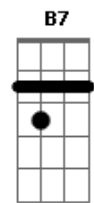

A

B7

© ukulele-chords.com