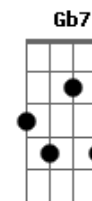

Ebm7 Ab7 Dbm Gb7
La laiá, la laiá, la laiá, la laiá
Bm E7 A7
La laiá, la laiá, la laiá, la laiá
E7
Meu amigo
A7 Abm7
Amigo, hoje a minha inspiração
Db7 Gbm7 Gbm7
Se ligou em você
E7
E em forma de samba
A7 D7
Mandou lhe dizer
Ebm7 Ab7
outro argumento
Dbm7 Gb7 Bm7
Qual nesse momento
E7
Me faz penetrar
E7 A7
Por toda nossa amizade
Ebm7 Ab7
Esclarecendo a verdade
Dbm Gb7
Sem medo de agir Bm E7
Em nossa intimidade
A7 E7 Am
Você vai me ouvir
Foi bem cedo na vida
Dm G7/11
Que procurei
G7
Encontrar novos rumos
C7 C Em7
Num mundo melhor
Com você
A7 Dm Gb
Fiquei certo que jamais falhei
Ao
Pois ganhei muita força
Bm7 E7
Tornando maior
A7
A amizade
Abm7
Nem mesmo
Db7 Gbm7
A força do tempo irá destruir
A7
Somos verdade
E7
Nem mesmo
A7 D7
Este samba de amor pode resumir
Ebm7 Dm
Quero chorar o seu choro
Dbm Gb7
Quero sorrir seu sorriso
B7 E7 A7 Em7 A7
Valeu por você existir amigo
D7 Dm
Quero chorar o seu choro
Dbm Gb7
Quero sorrir seu sorriso
B7 E7 A7
Valeu por você existir amigo

Acordes