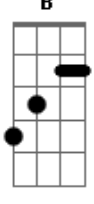

# Grupo Bom Gosto - A Amizade

Tom: C  
 Intro: D7 Dbm7  
 Amigo, hoje a minha inspiração  
 Se ligou em você  
 E em forma de samba  
 Mandou lhe dizer  
 outro argumento  
 Qual nesse momento  
 Me faz penetrar  
 Por toda nossa amizade  
 Esclarecendo a verdade  
 Sem medo de agir  
 Em nossa intimidade  
 Você vai me ouvir  
 Foi bem cedo na vida  
 Que procurei  
 Encontrar novos rumos  
 Num mundo melhor  
 Com você  
 Fiquei certo que jamais falhei  
 Do  
 Pois ganhei muita força  
 Tornando maior  
 A amizade  
 Nem mesmo  
 A força do tempo irá destruir  
 Somos verdade  
 Nem mesmo  
 Este samba de amor pode resumir  
 Quero chorar o seu choro  
 Quero sorrir seu sorriso  
 Valeu por você existir amigo  
 Quero chorar o seu choro  
 Quero sorrir seu sorriso  
 Valeu por você existir amigo  
 Enviada por Felipe - GRUPO ETERNA COR/NITERÓI  
 A amizade (Versão 2)  
 Grupo: Bom Gosto  
 Intro: Ebm7 Ab7 Dbm Gb7 Bm E7 A7

© ukulele-chords.com

**Em**

© ukulele-chords.com

**C7**

© ukulele-chords.com

**F7**

© ukulele-chords.com

**B**