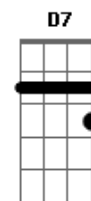

Ebm7 Ab7 Dbm Gb7
La laiá, la laiá, la laiá, la laiá
Bm E7 A7
La laiá, la laiá, la laiá, la laiá
E7
Meu amigo
A7 Abm7
Amigo, hoje a minha inspiração
Db7 Gbm7 Gbm7
Se ligou em você
E7
E em forma de samba
A7 D7
Mandou lhe dizer
Ebm7 Ab7
outro argumento
Dbm7 Gb7 Bm7
Qual nesse momento
E7
Me faz penetrar
E7 A7
Por toda nossa amizade
Ebm7 Ab7
Esclarecendo a verdade
Dbm Gb7
Sem medo de agir Bm E7
Em nossa intimidade
A7 E7 Am
Você vai me ouvir
Foi bem cedo na vida
Dm G7/11
Que procurei
G7
Encontrar novos rumos
C7 C Em7
Num mundo melhor
Com você
A7 Dm Gb
Fiquei certo que jamais falhei
Ao
Pois ganhei muita força
Bm7 E7
Tornando maior
A7
A amizade
Abm7
Nem mesmo
Db7 Gbm7
A força do tempo irá destruir
A7
Somos verdade
E7
Nem mesmo
A7 D7
Este samba de amor pode resumir
Ebm7 Dm
Quero chorar o seu choro
Dbm Gb7
Quero sorrir seu sorriso
B7 E7 A7 Em7 A7
Valeu por você existir amigo
D7 Dm
Quero chorar o seu choro
Dbm Gb7
Quero sorrir seu sorriso
B7 E7 A7
Valeu por você existir amigo

Acordes