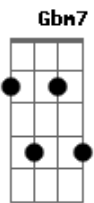

Grupo Bom Gosto - A Amizade

Tom: C
 Intro: D7 Dbm7
 Amigo, hoje a minha inspiração
 Se ligou em você
 E em forma de samba
 Mandou lhe dizer
 outro argumento
 Qual nesse momento
 Me faz penetrar
 Por toda nossa amizade
 Esclarecendo a verdade
 Sem medo de agir
 Em nossa intimidade
 Você vai me ouvir
 Foi bem cedo na vida
 Que procurei
 Encontrar novos rumos
 Num mundo melhor
 Com você
 Fiquei certo que jamais falhei
 Do
 Pois ganhei muita força
 Tornando maior
 A amizade
 Nem mesmo
 A força do tempo irá destruir
 Somos verdade
 Nem mesmo
 Este samba de amor pode resumir
 Quero chorar o seu choro
 Quero sorrir seu sorriso
 Valeu por você existir amigo
 Quero chorar o seu choro
 Quero sorrir seu sorriso
 Valeu por você existir amigo
 Enviada por Felipe - GRUPO ETERNA COR/NITERÓI
 A amizade (Versão 2)
 Grupo: Bom Gosto
 Intro: Ebm7 Ab7 Dbm Gb7 Bm E7 A7

Ebm7 Ab7 Dbm Gb7
 La laiá, la laiá, la laiá, la laiá
 Bm E7 A7
 La laiá, la laiá, la laiá, la laiá
 E7
 Meu amigo
 A7 Abm7
 Amigo, hoje a minha inspiração
 Db7 Gbm7 Gbm7
 Se ligou em você
 E7
 E em forma de samba
 A7 D7
 Mandou lhe dizer
 Ebm7 Ab7
 outro argumento
 Dbm7 Gb7 Bm7
 Qual nesse momento
 E7
 Me faz penetrar
 E7 A7
 Por toda nossa amizade
 Ebm7 Ab7
 Esclarecendo a verdade
 Dbm Gb7
 Sem medo de agir Bm E7
 Em nossa intimidade
 A7 E7 Am
 Você vai me ouvir
 Foi bem cedo na vida
 Dm G7/11
 Que procurei
 G7
 Encontrar novos rumos
 C7 C Em7
 Num mundo melhor
 Com você
 A7 Dm Gb
 Fiquei certo que jamais falhei
 Ao
 Pois ganhei muita força
 Bm7 E7
 Tornando maior
 A7
 A amizade
 Abm7
 Nem mesmo
 Db7 Gbm7
 A força do tempo irá destruir
 A7
 Somos verdade
 E7
 Nem mesmo
 A7 D7
 Este samba de amor pode resumir
 Ebm7 Dm
 Quero chorar o seu choro
 Dbm Gb7
 Quero sorrir seu sorriso
 B7 E7 A7 Em7 A7
 Valeu por você existir amigo
 D7 Dm
 Quero chorar o seu choro
 Dbm Gb7
 Quero sorrir seu sorriso
 B7 E7 A7
 Valeu por você existir amigo

Acordes

G7

© ukulele-chords.com

Abm7

© ukulele-chords.com

Db7

© ukulele-chords.com

Gbm7