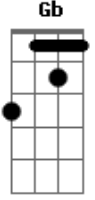

# Grupo Bom Gosto - A Amizade

Tom: C  
 Intro: D7 Dbm7  
 Amigo, hoje a minha inspiração  
 Se ligou em você  
 E em forma de samba  
 Mandou lhe dizer  
 outro argumento  
 Qual nesse momento  
 Me faz penetrar  
 Por toda nossa amizade  
 Esclarecendo a verdade  
 Sem medo de agir  
 Em nossa intimidade  
 Você vai me ouvir  
 Foi bem cedo na vida  
 Que procurei  
 Encontrar novos rumos  
 Num mundo melhor  
 Com você  
 Fiquei certo que jamais falhei  
 Do  
 Pois ganhei muita força  
 Tornando maior  
 A amizade  
 Nem mesmo  
 A força do tempo irá destruir  
 Somos verdade  
 Nem mesmo  
 Este samba de amor pode resumir  
 Quero chorar o seu choro  
 Quero sorrir seu sorriso  
 Valeu por você existir amigo  
 Quero chorar o seu choro  
 Quero sorrir seu sorriso  
 Valeu por você existir amigo  
 Enviada por Felipe - GRUPO ETERNA COR/NITERÓI  
 A amizade (Versão 2)  
 Grupo: Bom Gosto  
 Intro: Ebm7 Ab7 Dbm Gb7 Bm E7 A7

© ukulele-chords.com

**Dbm**

© ukulele-chords.com

**Bm**

© ukulele-chords.com

**Am**

© ukulele-chords.com

**Gb**