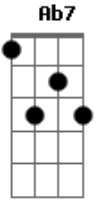

# Grupo Bom Gosto - A Amizade

Tom: C  
 Intro: D7 Dbm7  
 Amigo, hoje a minha inspiração  
 Se ligou em você  
 E em forma de samba  
 Mandou lhe dizer  
 outro argumento  
 Qual nesse momento  
 Me faz penetrar  
 Por toda nossa amizade  
 Esclarecendo a verdade  
 Sem medo de agir  
 Em nossa intimidade  
 Você vai me ouvir  
 Foi bem cedo na vida  
 Que procurei  
 Encontrar novos rumos  
 Num mundo melhor  
 Com você  
 Fiquei certo que jamais falhei  
 Do  
 Pois ganhei muita força  
 Tornando maior  
 A amizade  
 Nem mesmo  
 A força do tempo irá destruir  
 Somos verdade  
 Nem mesmo  
 Este samba de amor pode resumir  
 Quero chorar o seu choro  
 Quero sorrir seu sorriso  
 Valeu por você existir amigo  
 Quero chorar o seu choro  
 Quero sorrir seu sorriso  
 Valeu por você existir amigo  
 Enviada por Felipe - GRUPO ETERNA COR/NITERÓI  
 A amizade (Versão 2)  
 Grupo: Bom Gosto  
 Intro: Ebm7 Ab7 Dbm Gb7 Bm E7 A7

© ukulele-chords.com

**Em**

© ukulele-chords.com

**C7**

© ukulele-chords.com

**F7**

© ukulele-chords.com

**B**

© ukulele-chords.com

**E7**

© ukulele-chords.com

**A**

© ukulele-chords.com

**Ebm7**

© ukulele-chords.com

**Ab7**