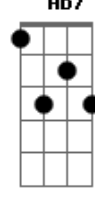

# Grupo Bom Gosto - A Amizade

Tom: C  
 Intro: D7 Dbm7  
 Amigo, hoje a minha inspiração  
 Se ligou em você  
 E em forma de samba  
 Mandou lhe dizer  
 outro argumento  
 Qual nesse momento  
 Me faz penetrar  
 Por toda nossa amizade  
 Esclarecendo a verdade  
 Sem medo de agir  
 Em nossa intimidade  
 Você vai me ouvir  
 Foi bem cedo na vida  
 Que procurei  
 Encontrar novos rumos  
 Num mundo melhor  
 Com você  
 Fiquei certo que jamais falhei  
 Do  
 Pois ganhei muita força  
 Tornando maior  
 A amizade  
 Nem mesmo  
 A força do tempo irá destruir  
 Somos verdade  
 Nem mesmo  
 Este samba de amor pode resumir  
 Quero chorar o seu choro  
 Quero sorrir seu sorriso  
 Valeu por você existir amigo  
 Quero chorar o seu choro  
 Quero sorrir seu sorriso  
 Valeu por você existir amigo  
 Enviada por Felipe - GRUPO ETERNA COR/NITERÓI  
 A amizade (Versão 2)  
 Grupo: Bom Gosto  
 Intro: Ebm7 Ab7 Dbm Gb7 Bm E7 A7

© ukulele-chords.com

**E7**

© ukulele-chords.com

**A**

© ukulele-chords.com

**Ebm7**

© ukulele-chords.com

**Ab7**