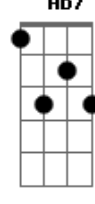

Grupo Bom Gosto - A Amizade

Tom: C
 Intro: D7 Dbm7
 Amigo, hoje a minha inspiração
 Se ligou em você
 E em forma de samba
 Mandou lhe dizer
 outro argumento
 Qual nesse momento
 Me faz penetrar
 Por toda nossa amizade
 Esclarecendo a verdade
 Sem medo de agir
 Em nossa intimidade
 Você vai me ouvir
 Foi bem cedo na vida
 Que procurei
 Encontrar novos rumos
 Num mundo melhor
 Com você
 Fiquei certo que jamais falhei
 Do
 Pois ganhei muita força
 Tornando maior
 A amizade
 Nem mesmo
 A força do tempo irá destruir
 Somos verdade
 Nem mesmo
 Este samba de amor pode resumir
 Quero chorar o seu choro
 Quero sorrir seu sorriso
 Valeu por você existir amigo
 Quero chorar o seu choro
 Quero sorrir seu sorriso
 Valeu por você existir amigo
 Enviada por Felipe - GRUPO ETERNA COR/NITERÓI
 A amizade (Versão 2)
 Grupo: Bom Gosto
 Intro: Ebm7 Ab7 Dbm Gb7 Bm E7 A7

© ukulele-chords.com

E7

© ukulele-chords.com

A

© ukulele-chords.com

Ebm7

© ukulele-chords.com

Ab7