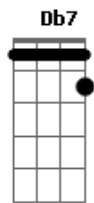

Ebm7 Ab7 Dbm Gb7  
 La laiá, la laiá, la laiá, la laiá  
 Bm E7 A7  
 La laiá, la laiá, la laiá, la laiá  
 E7  
 Meu amigo  
 A7 Abm7  
 Amigo, hoje a minha inspiração  
 Db7 Gbm7 Gbm7  
 Se ligou em você  
 E7  
 E em forma de samba  
 A7 D7  
 Mandou lhe dizer  
 Ebm7 Ab7  
 outro argumento  
 Dbm7 Gb7 Bm7  
 Qual nesse momento  
 E7  
 Me faz penetrar  
 Em7 A7  
 Por toda nossa amizade  
 Ebm7 Ab7  
 Esclarecendo a verdade  
 Dbm Gb7  
 Sem medo de agir Bm E7  
 Em nossa intimidade  
 A7 E7 Am  
 Você vai me ouvir  
 Foi bem cedo na vida  
 Dm G7/11  
 Que procurei  
 G7  
 Encontrar novos rumos  
 C7 C Em7  
 Num mundo melhor  
 Com você  
 A7 Dm Gb  
 Fiquei certo que jamais falhei  
 Ao  
 Pois ganhei muita força  
 Bm7 E7  
 Tornando maior  
 A7  
 A amizade  
 Abm7  
 Nem mesmo  
 Db7 Gbm7  
 A força do tempo irá destruir  
 A7  
 Somos verdade  
 Em7  
 Nem mesmo  
 A7 D7  
 Este samba de amor pode resumir  
 Ebm7 Dm  
 Quero chorar o seu choro  
 Dbm Gb7  
 Quero sorrir seu sorriso  
 B7 E7 A7 Em7 A7  
 Valeu por você existir amigo  
 D7 Dm  
 Quero chorar o seu choro  
 Dbm Gb7  
 Quero sorrir seu sorriso  
 B7 E7 A7  
 Valeu por você existir amigo

## Acordes

**G7**

© ukulele-chords.com

**Abm7**

© ukulele-chords.com

**Db7**

© ukulele-chords.com

**Gbm7**