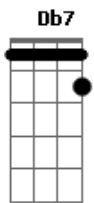

Ebm7 Ab7 Dbm Gb7
 La laiá, la laiá, la laiá, la laiá
 Bm E7 A7
 La laiá, la laiá, la laiá, la laiá
 E7
 Meu amigo
 A7 Abm7
 Amigo, hoje a minha inspiração
 Db7 Gbm7 Gbm7
 Se ligou em você
 E7
 E em forma de samba
 A7 D7
 Mandou lhe dizer
 Ebm7 Ab7
 outro argumento
 Dbm7 Gb7 Bm7
 Qual nesse momento
 E7
 Me faz penetrar
 E7 A7
 Por toda nossa amizade
 Ebm7 Ab7
 Esclarecendo a verdade
 Dbm Gb7
 Sem medo de agir Bm E7
 Em nossa intimidade
 A7 E7 Am
 Você vai me ouvir
 Foi bem cedo na vida
 Dm G7/11
 Que procurei
 G7
 Encontrar novos rumos
 C7 C Em7
 Num mundo melhor
 Com você
 A7 Dm Gb
 Fiquei certo que jamais falhei
 Ao
 Pois ganhei muita força
 Bm7 E7
 Tornando maior
 A7
 A amizade
 Abm7
 Nem mesmo
 Db7 Gbm7
 A força do tempo irá destruir
 A7
 Somos verdade
 E7
 Nem mesmo
 A7 D7
 Este samba de amor pode resumir
 Ebm7 Dm
 Quero chorar o seu choro
 Dbm Gb7
 Quero sorrir seu sorriso
 B7 E7 A7 Em7 A7
 Valeu por você existir amigo
 D7 Dm
 Quero chorar o seu choro
 Dbm Gb7
 Quero sorrir seu sorriso
 B7 E7 A7
 Valeu por você existir amigo

Acordes

G7

© ukulele-chords.com

Abm7

© ukulele-chords.com

Db7

© ukulele-chords.com

Gbm7