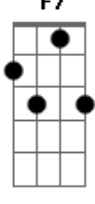

# Grupo Bom Gosto - A Amizade

Tom: C  
 Intro: D7 Dbm7  
 Amigo, hoje a minha inspiração  
 Se ligou em você  
 E em forma de samba  
 Mandou lhe dizer  
 outro argumento  
 Qual nesse momento  
 Me faz penetrar  
 Por toda nossa amizade  
 Esclarecendo a verdade  
 Sem medo de agir  
 Em nossa intimidade  
 Você vai me ouvir  
 Foi bem cedo na vida  
 Que procurei  
 Encontrar novos rumos  
 Num mundo melhor  
 Com você  
 Fiquei certo que jamais falhei  
 Do  
 Pois ganhei muita força  
 Tornando maior  
 A amizade  
 Nem mesmo  
 A força do tempo irá destruir  
 Somos verdade  
 Nem mesmo  
 Este samba de amor pode resumir  
 Quero chorar o seu choro  
 Quero sorrir seu sorriso  
 Valeu por você existir amigo  
 Quero chorar o seu choro  
 Quero sorrir seu sorriso  
 Valeu por você existir amigo  
 Enviada por Felipe - GRUPO ETERNA COR/NITERÓI  
 A amizade (Versão 2)  
 Grupo: Bom Gosto  
 Intro: Ebm7 Ab7 Dbm Gb7 Bm E7 A7

© ukulele-chords.com

**Em**

© ukulele-chords.com

**C7**

© ukulele-chords.com

**F7**

© ukulele-chords.com

**B**