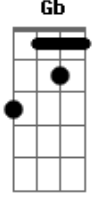

# Grupo Bom Gosto - A Amizade

Tom: C  
 Intro: D7 Dbm7  
 Amigo, hoje a minha inspiração  
 Se ligou em você  
 E em forma de samba  
 Mandou lhe dizer  
 outro argumento  
 Qual nesse momento  
 Me faz penetrar  
 Por toda nossa amizade  
 Esclarecendo a verdade  
 Sem medo de agir  
 Em nossa intimidade  
 Você vai me ouvir  
 Foi bem cedo na vida  
 Que procurei  
 Encontrar novos rumos  
 Num mundo melhor  
 Com você  
 Fiquei certo que jamais falhei  
 Do  
 Pois ganhei muita força  
 Tornando maior  
 A amizade  
 Nem mesmo  
 A força do tempo irá destruir  
 Somos verdade  
 Nem mesmo  
 Este samba de amor pode resumir  
 Quero chorar o seu choro  
 Quero sorrir seu sorriso  
 Valeu por você existir amigo  
 Quero chorar o seu choro  
 Quero sorrir seu sorriso  
 Valeu por você existir amigo  
 Enviada por Felipe - GRUPO ETERNA COR/NITERÓI  
 A amizade (Versão 2)  
 Grupo: Bom Gosto  
 Intro: Ebm7 Ab7 Dbm Gb7 Bm E7 A7

© ukulele-chords.com

**Dbm**

© ukulele-chords.com

**Bm**

© ukulele-chords.com

**Am**

© ukulele-chords.com

**Gb**