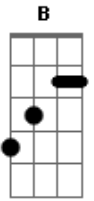

# Grupo Bom Gosto - A Amizade

Tom: C  
 Intro: D7 Dbm7  
 Amigo, hoje a minha inspiração  
 Se ligou em você  
 E em forma de samba  
 Mandou lhe dizer  
 outro argumento  
 Qual nesse momento  
 Me faz penetrar  
 Por toda nossa amizade  
 Esclarecendo a verdade  
 Sem medo de agir  
 Em nossa intimidade  
 Você vai me ouvir  
 Foi bem cedo na vida  
 Que procurei  
 Encontrar novos rumos  
 Num mundo melhor  
 Com você  
 Fiquei certo que jamais falhei  
 Do  
 Pois ganhei muita força  
 Tornando maior  
 A amizade  
 Nem mesmo  
 A força do tempo irá destruir  
 Somos verdade  
 Nem mesmo  
 Este samba de amor pode resumir  
 Quero chorar o seu choro  
 Quero sorrir seu sorriso  
 Valeu por você existir amigo  
 Quero chorar o seu choro  
 Quero sorrir seu sorriso  
 Valeu por você existir amigo  
 Enviada por Felipe - GRUPO ETERNA COR/NITERÓI  
 A amizade (Versão 2)  
 Grupo: Bom Gosto  
 Intro: Ebm7 Ab7 Dbm Gb7 Bm E7 A7

© ukulele-chords.com

**Em**

© ukulele-chords.com

**C7**

© ukulele-chords.com

**F7**

© ukulele-chords.com

**B**