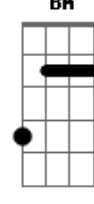

© ukulele-chords.com