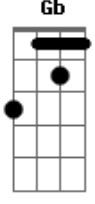

© ukulele-chords.com