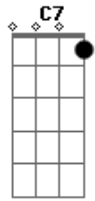

Am

© ukulele-chords.com