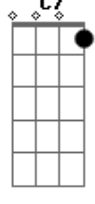

Am

© ukulele-chords.com