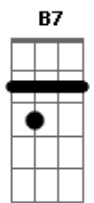

A

B7

© ukulele-chords.com