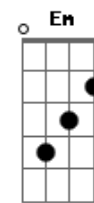

Bm

Em

© ukulele-chords.com