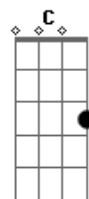

Ebm7 Ab7 Dbm Gb7
La laiá, la laiá, la laiá, la laiá
Bm E7 A7
La laiá, la laiá, la laiá, la laiá
E7
Meu amigo
A7 Abm7
Amigo, hoje a minha inspiração
Db7 Gbm7 Gbm7
Se ligou em você
E7
E em forma de samba
A7 D7
Mandou lhe dizer
Ebm7 Ab7
outro argumento
Dbm7 Gb7 Bm7
Qual nesse momento
E7
Me faz penetrar
E7 A7
Por toda nossa amizade
Ebm7 Ab7
Esclarecendo a verdade
Dbm Gb7
Sem medo de agir Bm E7
Em nossa intimidade
A7 E7 Am
Você vai me ouvir
Foi bem cedo na vida
Dm G7/11
Que procurei
G7
Encontrar novos rumos
C7 C Em7
Num mundo melhor
Com você
A7 Dm Gb
Fiquei certo que jamais falhei
Ao
Pois ganhei muita força
Bm7 E7
Tornando maior
A7
A amizade
Abm7
Nem mesmo
Db7 Gbm7
A força do tempo irá destruir
A7
Somos verdade
E7
Nem mesmo
A7 D7
Este samba de amor pode resumir
Ebm7 Dm
Quero chorar o seu choro
Dbm Gb7
Quero sorrir seu sorriso
B7 E7 A7 Em7 A7
Valeu por você existir amigo
D7 Dm
Quero chorar o seu choro
Dbm Gb7
Quero sorrir seu sorriso
B7 E7 A7
Valeu por você existir amigo

Acordes