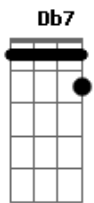

Ebm7 Ab7 Dbm Gb7  
 La laiá, la laiá, la laiá, la laiá  
 Bm E7 A7  
 La laiá, la laiá, la laiá, la laiá  
 E7  
 Meu amigo  
 A7 Abm7  
 Amigo, hoje a minha inspiração  
 Db7 Gbm7 Gbm7  
 Se ligou em você  
 E7  
 E em forma de samba  
 A7 D7  
 Mandou lhe dizer  
 Ebm7 Ab7  
 outro argumento  
 Dbm7 Gb7 Bm7  
 Qual nesse momento  
 E7  
 Me faz penetrar  
 E7 A7  
 Por toda nossa amizade  
 Ebm7 Ab7  
 Esclarecendo a verdade  
 Dbm Gb7  
 Sem medo de agir Bm E7  
 Em nossa intimidade  
 A7 E7 Am  
 Você vai me ouvir  
 Foi bem cedo na vida  
 Dm G7/11  
 Que procurei  
 G7  
 Encontrar novos rumos  
 C7 C Em7  
 Num mundo melhor  
 Com você  
 A7 Dm Gb  
 Fiquei certo que jamais falhei  
 Ao  
 Pois ganhei muita força  
 Bm7 E7  
 Tornando maior  
 A7  
 A amizade  
 Abm7  
 Nem mesmo  
 Db7 Gbm7  
 A força do tempo irá destruir  
 A7  
 Somos verdade  
 E7  
 Nem mesmo  
 A7 D7  
 Este samba de amor pode resumir  
 Ebm7 Dm  
 Quero chorar o seu choro  
 Dbm Gb7  
 Quero sorrir seu sorriso  
 B7 E7 A7 Em7 A7  
 Valeu por você existir amigo  
 D7 Dm  
 Quero chorar o seu choro  
 Dbm Gb7  
 Quero sorrir seu sorriso  
 B7 E7 A7  
 Valeu por você existir amigo

## Acordes

**G7**

© ukulele-chords.com

**Abm7**

© ukulele-chords.com

**Db7**

© ukulele-chords.com

**Gbm7**