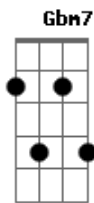

Grupo Bom Gosto - A Amizade

Tom: C
 Intro: D7 Dbm7
 Amigo, hoje a minha inspiração
 Se ligou em você
 E em forma de samba
 Mandou lhe dizer
 outro argumento
 Qual nesse momento
 Me faz penetrar
 Por toda nossa amizade
 Esclarecendo a verdade
 Sem medo de agir
 Em nossa intimidade
 Você vai me ouvir
 Foi bem cedo na vida
 Que procurei
 Encontrar novos rumos
 Num mundo melhor
 Com você
 Fiquei certo que jamais falhei
 Do
 Pois ganhei muita força
 Tornando maior
 A amizade
 Nem mesmo
 A força do tempo irá destruir
 Somos verdade
 Nem mesmo
 Este samba de amor pode resumir
 Quero chorar o seu choro
 Quero sorrir seu sorriso
 Valeu por você existir amigo
 Quero chorar o seu choro
 Quero sorrir seu sorriso
 Valeu por você existir amigo
 Enviada por Felipe - GRUPO ETERNA COR/NITERÓI
 A amizade (Versão 2)
 Grupo: Bom Gosto
 Intro: Ebm7 Ab7 Dbm Gb7 Bm E7 A7

Ebm7 Ab7 Dbm Gb7
 La laiá, la laiá, la laiá, la laiá
 Bm E7 A7
 La laiá, la laiá, la laiá, la laiá
 E7
 Meu amigo
 A7 Abm7
 Amigo, hoje a minha inspiração
 Db7 Gbm7 Gbm7
 Se ligou em você
 E7
 E em forma de samba
 A7 D7
 Mandou lhe dizer
 Ebm7 Ab7
 outro argumento
 Dbm7 Gb7 Bm7
 Qual nesse momento
 E7
 Me faz penetrar
 E7 A7
 Por toda nossa amizade
 Ebm7 Ab7
 Esclarecendo a verdade
 Dbm Gb7
 Sem medo de agir Bm E7
 Em nossa intimidade
 A7 E7 Am
 Você vai me ouvir
 Foi bem cedo na vida
 Dm G7/11
 Que procurei
 G7
 Encontrar novos rumos
 C7 C Em7
 Num mundo melhor
 Com você
 A7 Dm Gb
 Fiquei certo que jamais falhei
 Ao
 Pois ganhei muita força
 Bm7 E7
 Tornando maior
 A7
 A amizade
 Abm7
 Nem mesmo
 Db7 Gbm7
 A força do tempo irá destruir
 A7
 Somos verdade
 E7
 Nem mesmo
 A7 D7
 Este samba de amor pode resumir
 Ebm7 Dm
 Quero chorar o seu choro
 Dbm Gb7
 Quero sorrir seu sorriso
 B7 E7 A7 Em7 A7
 Valeu por você existir amigo
 D7 Dm
 Quero chorar o seu choro
 Dbm Gb7
 Quero sorrir seu sorriso
 B7 E7 A7
 Valeu por você existir amigo

Acordes

G7

© ukulele-chords.com

Abm7

© ukulele-chords.com

Db7

© ukulele-chords.com

Gbm7