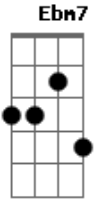

Grupo Bom Gosto - A Amizade

Tom: C
 Intro: D7 Dbm7
 Amigo, hoje a minha inspiração
 Se ligou em você
 E em forma de samba
 Mandou lhe dizer
 outro argumento
 Qual nesse momento
 Me faz penetrar
 Por toda nossa amizade
 Esclarecendo a verdade
 Sem medo de agir
 Em nossa intimidade
 Você vai me ouvir
 Foi bem cedo na vida
 Que procurei
 Encontrar novos rumos
 Num mundo melhor
 Com você
 Fiquei certo que jamais falhei
 Do
 Pois ganhei muita força
 Tornando maior
 A amizade
 Nem mesmo
 A força do tempo irá destruir
 Somos verdade
 Nem mesmo
 Este samba de amor pode resumir
 Quero chorar o seu choro
 Quero sorrir seu sorriso
 Valeu por você existir amigo
 Quero chorar o seu choro
 Quero sorrir seu sorriso
 Valeu por você existir amigo
 Enviada por Felipe - GRUPO ETERNA COR/NITERÓI
 A amizade (Versão 2)
 Grupo: Bom Gosto
 Intro: Ebm7 Ab7 Dbm Gb7 Bm E7 A7

© ukulele-chords.com

Em

© ukulele-chords.com

C7

© ukulele-chords.com

F7

© ukulele-chords.com

B

© ukulele-chords.com

E7

© ukulele-chords.com

A

© ukulele-chords.com

Ebm7

© ukulele-chords.com

Ab7