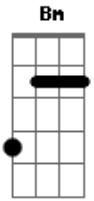

© ukulele-chords.com