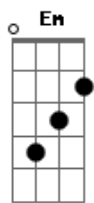

Bm

Em

© ukulele-chords.com