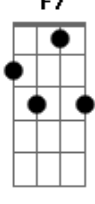

Grupo Bom Gosto - A Amizade

Tom: C
 Intro: D7 Dbm7
 Amigo, hoje a minha inspiração
 Se ligou em você
 E em forma de samba
 Mandou lhe dizer
 outro argumento
 Qual nesse momento
 Me faz penetrar
 Por toda nossa amizade
 Esclarecendo a verdade
 Sem medo de agir
 Em nossa intimidade
 Você vai me ouvir
 Foi bem cedo na vida
 Que procurei
 Encontrar novos rumos
 Num mundo melhor
 Com você
 Fiquei certo que jamais falhei
 Do
 Pois ganhei muita força
 Tornando maior
 A amizade
 Nem mesmo
 A força do tempo irá destruir
 Somos verdade
 Nem mesmo
 Este samba de amor pode resumir
 Quero chorar o seu choro
 Quero sorrir seu sorriso
 Valeu por você existir amigo
 Quero chorar o seu choro
 Quero sorrir seu sorriso
 Valeu por você existir amigo
 Enviada por Felipe - GRUPO ETERNA COR/NITERÓI
 A amizade (Versão 2)
 Grupo: Bom Gosto
 Intro: Ebm7 Ab7 Dbm Gb7 Bm E7 A7

© ukulele-chords.com

Em

© ukulele-chords.com

C7

© ukulele-chords.com

F7

© ukulele-chords.com

B