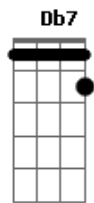

Ebm7 Ab7 Dbm Gb7
 La laiá, la laiá, la laiá, la laiá
 Bm E7 A7
 La laiá, la laiá, la laiá, la laiá
 E7
 Meu amigo
 A7 Abm7
 Amigo, hoje a minha inspiração
 Db7 Gbm7 Gbm7
 Se ligou em você
 E7
 E em forma de samba
 A7 D7
 Mandou lhe dizer
 Ebm7 Ab7
 outro argumento
 Dbm7 Gb7 Bm7
 Qual nesse momento
 E7
 Me faz penetrar
 E7 A7
 Por toda nossa amizade
 Ebm7 Ab7
 Esclarecendo a verdade
 Dbm Gb7
 Sem medo de agir Bm E7
 Em nossa intimidade
 A7 E7 Am
 Você vai me ouvir
 Foi bem cedo na vida
 Dm G7/11
 Que procurei
 G7
 Encontrar novos rumos
 C7 C Em7
 Num mundo melhor
 Com você
 A7 Dm Gb
 Fiquei certo que jamais falhei
 Ao
 Pois ganhei muita força
 Bm7 E7
 Tornando maior
 A7
 A amizade
 Abm7
 Nem mesmo
 Db7 Gbm7
 A força do tempo irá destruir
 A7
 Somos verdade
 E7
 Nem mesmo
 A7 D7
 Este samba de amor pode resumir
 Ebm7 Dm
 Quero chorar o seu choro
 Dbm Gb7
 Quero sorrir seu sorriso
 B7 E7 A7 Em7 A7
 Valeu por você existir amigo
 D7 Dm
 Quero chorar o seu choro
 Dbm Gb7
 Quero sorrir seu sorriso
 B7 E7 A7
 Valeu por você existir amigo

Acordes

G7

© ukulele-chords.com

Abm7

© ukulele-chords.com

Db7

© ukulele-chords.com

Gbm7