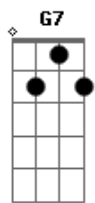

C7

G7

© ukulele-chords.com