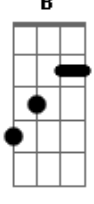

Grupo Bom Gosto - A Amizade

Tom: C
 Intro: D7 Dbm7
 Amigo, hoje a minha inspiração
 Se ligou em você
 E em forma de samba
 Mandou lhe dizer
 outro argumento
 Qual nesse momento
 Me faz penetrar
 Por toda nossa amizade
 Esclarecendo a verdade
 Sem medo de agir
 Em nossa intimidade
 Você vai me ouvir
 Foi bem cedo na vida
 Que procurei
 Encontrar novos rumos
 Num mundo melhor
 Com você
 Fiquei certo que jamais falhei
 Do
 Pois ganhei muita força
 Tornando maior
 A amizade
 Nem mesmo
 A força do tempo irá destruir
 Somos verdade
 Nem mesmo
 Este samba de amor pode resumir
 Quero chorar o seu choro
 Quero sorrir seu sorriso
 Valeu por você existir amigo
 Quero chorar o seu choro
 Quero sorrir seu sorriso
 Valeu por você existir amigo
 Enviada por Felipe - GRUPO ETERNA COR/NITERÓI
 A amizade (Versão 2)
 Grupo: Bom Gosto
 Intro: Ebm7 Ab7 Dbm Gb7 Bm E7 A7

© ukulele-chords.com

Em

© ukulele-chords.com

C7

© ukulele-chords.com

F7

© ukulele-chords.com

B