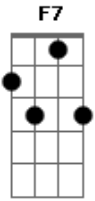

Grupo Bom Gosto - A Amizade

Tom: C
 Intro: D7 Dbm7
 Amigo, hoje a minha inspiração
 Se ligou em você
 E em forma de samba
 Mandou lhe dizer
 outro argumento
 Qual nesse momento
 Me faz penetrar
 Por toda nossa amizade
 Esclarecendo a verdade
 Sem medo de agir
 Em nossa intimidade
 Você vai me ouvir
 Foi bem cedo na vida
 Que procurei
 Encontrar novos rumos
 Num mundo melhor
 Com você
 Fiquei certo que jamais falhei
 Do
 Pois ganhei muita força
 Tornando maior
 A amizade
 Nem mesmo
 A força do tempo irá destruir
 Somos verdade
 Nem mesmo
 Este samba de amor pode resumir
 Quero chorar o seu choro
 Quero sorrir seu sorriso
 Valeu por você existir amigo
 Quero chorar o seu choro
 Quero sorrir seu sorriso
 Valeu por você existir amigo
 Enviada por Felipe - GRUPO ETERNA COR/NITERÓI
 A amizade (Versão 2)
 Grupo: Bom Gosto
 Intro: Ebm7 Ab7 Dbm Gb7 Bm E7 A7

© ukulele-chords.com

Em

© ukulele-chords.com

C7

© ukulele-chords.com

F7

© ukulele-chords.com

B