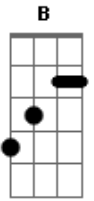

Grupo Bom Gosto - A Amizade

Tom: C
 Intro: D7 Dbm7
 Amigo, hoje a minha inspiração
 Se ligou em você
 E em forma de samba
 Mandou lhe dizer
 outro argumento
 Qual nesse momento
 Me faz penetrar
 Por toda nossa amizade
 Esclarecendo a verdade
 Sem medo de agir
 Em nossa intimidade
 Você vai me ouvir
 Foi bem cedo na vida
 Que procurei
 Encontrar novos rumos
 Num mundo melhor
 Com você
 Fiquei certo que jamais falhei
 Do
 Pois ganhei muita força
 Tornando maior
 A amizade
 Nem mesmo
 A força do tempo irá destruir
 Somos verdade
 Nem mesmo
 Este samba de amor pode resumir
 Quero chorar o seu choro
 Quero sorrir seu sorriso
 Valeu por você existir amigo
 Quero chorar o seu choro
 Quero sorrir seu sorriso
 Valeu por você existir amigo
 Enviada por Felipe - GRUPO ETERNA COR/NITERÓI
 A amizade (Versão 2)
 Grupo: Bom Gosto
 Intro: Ebm7 Ab7 Dbm Gb7 Bm E7 A7

© ukulele-chords.com

Em

© ukulele-chords.com

C7

© ukulele-chords.com

F7

© ukulele-chords.com

B