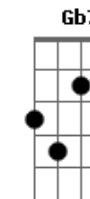

Ebm7 Ab7 Dbm Gb7
La laiá, la laiá, la laiá, la laiá
Bm E7 A7
La laiá, la laiá, la laiá, la laiá
E7
Meu amigo
A7 Abm7
Amigo, hoje a minha inspiração
Db7 Gbm7 Gbm7
Se ligou em você
E7
E em forma de samba
A7 D7
Mandou lhe dizer
Ebm7 Ab7
outro argumento
Dbm7 Gb7 Bm7
Qual nesse momento
E7
Me faz penetrar
E7 A7
Por toda nossa amizade
Ebm7 Ab7
Esclarecendo a verdade
Dbm Gb7
Sem medo de agir Bm E7
Em nossa intimidade
A7 E7 Am
Você vai me ouvir
Foi bem cedo na vida
Dm G7/11
Que procurei
G7
Encontrar novos rumos
C7 C Em7
Num mundo melhor
Com você
A7 Dm Gb
Fiquei certo que jamais falhei
Ao
Pois ganhei muita força
Bm7 E7
Tornando maior
A7
A amizade
Abm7
Nem mesmo
Db7 Gbm7
A força do tempo irá destruir
A7
Somos verdade
E7
Nem mesmo
A7 D7
Este samba de amor pode resumir
Ebm7 Dm
Quero chorar o seu choro
Dbm Gb7
Quero sorrir seu sorriso
B7 E7 A7 Em7 A7
Valeu por você existir amigo
D7 Dm
Quero chorar o seu choro
Dbm Gb7
Quero sorrir seu sorriso
B7 E7 A7
Valeu por você existir amigo

Acordes