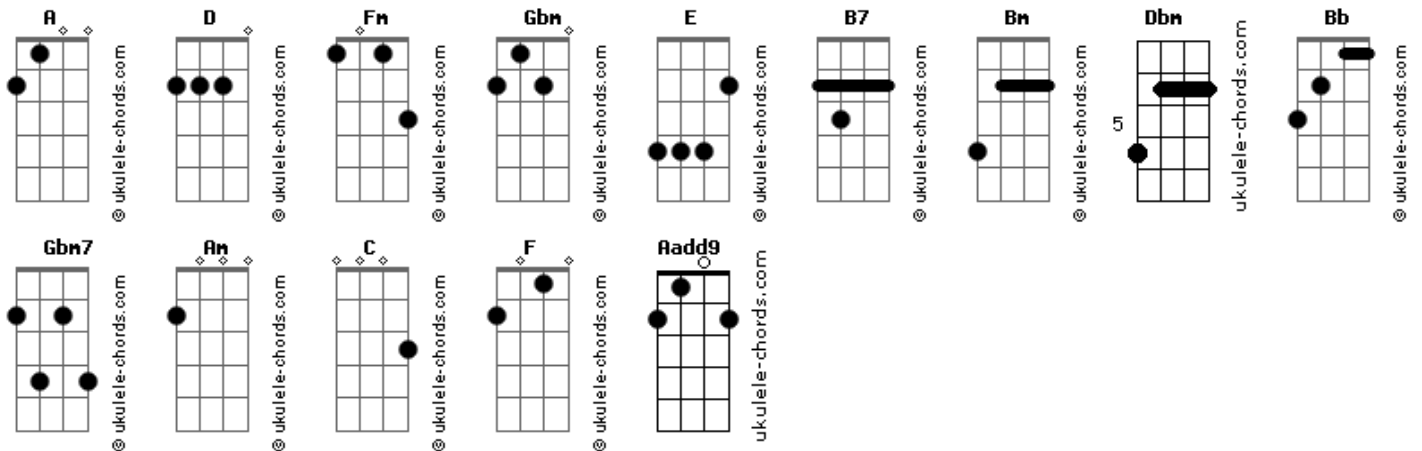

Grupo Bem - Vós Sois Deuses

tom:

Intro: **Aadd9** **D** **Aadd9** **D**

Aadd9
Será que estou no lugar onde iria chegar?
É que ontem descobri uma nova estrada
Não sabia ao certo onde iria dar
Mas eu sei que em mim tua chama mora
Tua voz insiste em me chamar. Sei que posso escutar
(**D** **A** **D** **Fm**)

Gbm **E** **B7** **D**
Quais foram os erros que cometi?
Gbm **Aadd9** **B7**
Quantos acertos me trouxeram aqui?
Não duvido do teu amor, clareia, o Teu céu está em mim **A** **Bb**
Bm **Dbm** **D** **E**
A Tua luz já raiou, centelha... **A** vida não tem fim

Aadd9 **Aadd9** **Gbm7**
Quando és meu norte não temo a morte
Aadd9 **Aadd9** **Aadd9** **Gbm7** **Aadd9**
Pois, sei, sou como disseste: "Vós sois deuses"
Aadd9 **Aadd9** **Gbm7**
Quando és meu norte não temo a morte
Aadd9 **Aadd9** **Aadd9** **Gbm7** **Aadd9**

Acordes

Pois, sei, sou como disseste: "Vós sois deuses"

(**Am** **C** **D** **F**)
(**Am** **C** **D** **F**)

Quando sofro é breve, o Teu jugo é leve
Pois, sei, sou como disseste
"Vós sois deuses" sois Deuses
Quando há guerra entre os meus
Brandos serão filhos de Deus
Pois, sei, sou como disseste
"Vós sois deuses" sois Deuses
E sendo o bem que há em mim, estou mais perto de Ti
Pois, sei, sou como disseste
"Vós sois deuses" sois Deuses
Me sinto forte, me sinto leve quando és meu norte
Filhos de Deus perto de Ti "Vós sois Deuses"
Me sinto forte, me sinto leve quando és meu norte
Filhos de Deus perto de Ti "Vós sois Deuses"