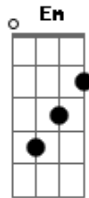

Grupo Batuque Novo - Peraí

tom:
Em

Não vou chorar na despedida
Você não vai me derrubar
Vou dar um rumo na minha vida
Parei no tempo pra te amar

Não vou chorar na despedida
Você não vai me derrubar
Vou dar um rumo na minha vida
Parei no tempo pra te amar

(Não vou chorar)

F
Peraí

Agora você tem que me escutar
Peraí

Tá difícil mas eu vou lutar
Peraí

Você mudou o sonho de lugar
F Afinal

Me pagou com sua ingratidão
Em

Temporal
D
Você fez da nossa relação

Foi real
Em

Entre a gente o sol não quis brilhar
C Em
Pena que tudo acabou
C G
Eu te avisei
C Em
Foi falsa jura de amor
Gb7 B7 Em
Namoral me cansei

Entre a gente o sol não quis brilhar
Em
C Em
Pena que tudo acabou
C G
Eu te avisei
C Em
Foi falsa jura de amor
Gb7 B7 Em
Namoral me cansei

Acordes