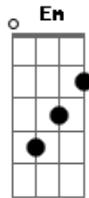

Grupo Batuque Novo - Peraí

tom:
Em

Não vou chorar na despedida
Você não vai me derrubar
Vou dar um rumo na minha vida
Parei no tempo pra te amar

Não vou chorar na despedida
Você não vai me derrubar
Vou dar um rumo na minha vida
Parei no tempo pra te amar

(Não vou chorar)

F
Peraí

Agora você tem que me escutar
Peraí

Tá difícil mas eu vou lutar
Peraí

Você mudou o sonho de lugar
F Afinal

Me pagou com sua ingratidão
Em

Temporal
Você fez da nossa relação
D

Foi real
Em

Entre a gente o sol não quis brilhar
C Em
Pena que tudo acabou
C G
Eu te avisei
C Em
Foi falsa jura de amor
Gb7 B7 Em
Namoral me cansei

Entre a gente o sol não quis brilhar
Em
C Em
Pena que tudo acabou
C G
Eu te avisei
C Em
Foi falsa jura de amor
Gb7 B7 Em
Namoral me cansei

Acordes