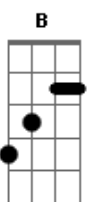

Foi numa festa eu bem me lembro eu avistei minha flor

Chamei pra dançar ao perceber que ela também me notou

Dançamos por todo p salão e ela sumiu na multidão

Gbm A B7

E a vaneira da saudade é tudo que ficou

[Refrão]

E Dbm

Eu vou pro baile, rever a moça

A B7

E ao girar nos braços dela o tempo vai parar

E Dbm

Eu vou pro baile, minh?alma é fandangueira

A B7

Até a última vaneira eu hei de encontrar

A B7 E

Vou procurar a vida inteira

Acordes

© ukulele-chords.com

© ukulele-chords.com

© ukulele-chords.com

© ukulele-chords.com