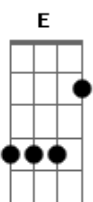

Grupo Bahh - Vanera da Saúde

tom: E

Bombacha nova lustra bota, hoje tem baile do bom

Levanta a poeira estradeira pra rever meu amor

A minha vida é na cidade, mas no meu peito é só saudade

Pois o meu coração mora lá no interior

Foi numa festa eu bem me lembro eu avistei minha flor

Chamei pra dançar ao perceber que ela também me notou

Dançamos por todo p salão e ela sumiu na multidão

Gbm A B7

E a vaneira da saudade é tudo que ficou

[Refrão]

E Dbm

Eu vou pro baile, rever a moça

A B7

E ao girar nos braços dela o tempo vai parar

E Dbm

Eu vou pro baile, minh?alma é fandanguieira

A B7

Até a última vaneira eu hei de encontrar

A B7 E

Vou procurar a vida inteira

Acordes

© ukulele-chords.com