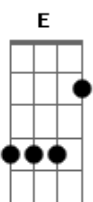

Grupo Bahh - Vanera da Saúde

tom: E

Bombacha nova lustra bota, hoje tem baile do bom

Levanta a poeira estradeira pra rever meu amor

A minha vida é na cidade, mas no meu peito é só saudade

Pois o meu coração mora lá no interior

Foi numa festa eu bem me lembro eu avistei minha flor

Chamei pra dançar ao perceber que ela também me notou

Dançamos por todo p salão e ela sumiu na multidão

Gbm A B7

E a vaneira da saudade é tudo que ficou

[Refrão]

E Dbm

Eu vou pro baile, rever a moça

A B7

E ao girar nos braços dela o tempo vai parar

E Dbm

Eu vou pro baile, minh?alma é fandangueira

A B7

Até a última vaneira eu hei de encontrar

A B7 E

Vou procurar a vida inteira

Acordes

© ukulele-chords.com

© ukulele-chords.com

© ukulele-chords.com

© ukulele-chords.com