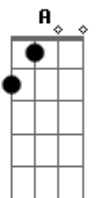

© ukulele-chords.com