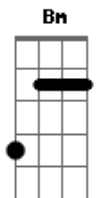

© ukulele-chords.com