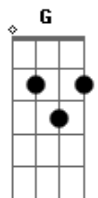

Grupo Ativos na Fé - Pra Sempre

Tom: D
Intro: D D D7 D

Quando olho para o céu,
E vejo as lindas estrelas,
Que você criou para iluminar meu ser.
E fico sempre a sentir,
O teu grande amor Senhor;
Que sempre me deu forças pra continuar a lutar.

Solo: C, G, D, D, D, C, G, D, Bm, G, Bm, A, Bm, C#, D, A, A#,

Um dia Senhor...
Eu te amo demais...
Eu te amo demais

Acordes

© ukulele-chords.com

© ukulele-chords.com

© ukulele-chords.com

© ukulele-chords.com