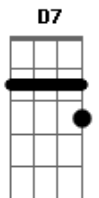

Grupo Ativos na Fé - Pra Sempre

Tom: D
Intro: D D D7 D

Quando olho para o céu,
E vejo as lindas estrelas,
Que você criou para iluminar meu ser.
E fico sempre a sentir,
O teu grande amor Senhor;
Que sempre me deu forças pra continuar a lutar.

Solo: C, G, D, D, D, C, G, D, Bm, G, Bm, A, Bm, C#, D, A, A#,

Um dia Senhor...
Eu te amo demais...
Eu te amo demais

Acordes

© ukulele-chords.com

© ukulele-chords.com

© ukulele-chords.com

© ukulele-chords.com