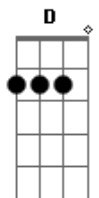

Grupo Ativos na Fé - Pra Sempre

Tom: D
Intro: D D D7 D

Quando olho para o céu,
E vejo as lindas estrelas,
Que você criou para iluminar meu ser.
E fico sempre a sentir,
O teu grande amor Senhor;
Que sempre me deu forças pra continuar a lutar.

Um dia Senhor eu estarei contigo (estarei contigo)
Um dia senhor juntos vamos ficar
E para sempre ó Pai, ao teu lado eu estarei;

E nunca deixarei o mau me separar de Você. (Pra sempre vou)
Pra sempre quero estar (quero estar)
Sempre ao teu lado eu quero estar (quero estar)
E nunca vou te deixar porque Senhor
Eu te amo demais. (Pra sempre vou) (bis)

Solo: C, G, D, D, D, C, G, D, Bm, G, Bm, A, Bm, C#, D, A, A#,

Um dia Senhor...
Eu te amo demais...
Eu te amo demais

Acordes

© ukulele-chords.com