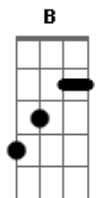

© ukulele-chords.com