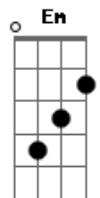

© ukulele-chords.com