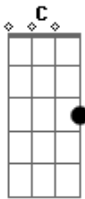

Grupo Arte Nascente - Cais

Tom: C

Venha zarpar ^{Am7}
pra além do seu cais, ^{F G}
aonde o amor ^{Am7}
e o bem sopram mais. ^{F G}
Sentir pessoas ao redor, ^{Dm7 C F}
que já se foram dessa pra melhor. ^{Dm7 Em F}
Não é milagre, é comum ^{Dm7 C F}
pegar a onda noutra dimensão. ^{Dm7 Em F}
Sim, eu sei, parece até um dom, ^{Dm7 Em C F}
Mas, não é isso, nem loucura não? não! ^{Dm Em C F G}

Refrão
Às vezes, sente o que virá ^{Dm7 C F}
um pouco antes de acontecer. ^{Dm7 Em F}
© ukulele-chords.com

Enquanto ouve uma voz ^{Dm7 Em F}
de um amigo que não dá pra ver. ^{Dm7 Em C F}
Você não teme e deixa se guiar ^{Dm7 Em C F G}
por um sentido que é natural... sim!

Refrão
Só na real ^{Dm}
seu barco vai navegar ^{Am}
em águas longe do mar ^F
sem se perder. ^G
Simples assim, ^{Dm}
sentido de se ligar ^{Am}
à vida que vem de lá, ^F
além do cais. ^G

Solo (Am7 F G)

Refrão

Acordes