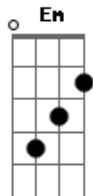

Grupo Arrocha - caminho do sol

Tom: C
Intro: (G C)

G C
Eu abro os olhos / O que será que aconteceu?

G C
Pessoas ao redor de alguém

C
E esse alguém sou eu

Em A
Às vezes é difícil de entender essa chegada

Em A
A bagagem pode estar um tanto leve ou pesada

C D
D7
Hoje sei que estou aqui, mas em breve, em breve

G D Em C
Eu vou voltar, recomeçar / Amar nunca é demais

G D Em C
Redescobrir, evoluir / Cada dia um passo a mais

Acordes

© ukulele-chords.com

© ukulele-chords.com