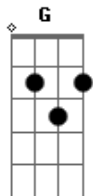

Grupo Arrocha - caminho do sol

Tom: C
Intro: (G C)

G C
Eu abro os olhos / O que será que aconteceu?

G C
Pessoas ao redor de alguém

C
E esse alguém sou eu

Em A
Às vezes é difícil de entender essa chegada

Em A
A bagagem pode estar um tanto leve ou pesada

C D
D7
Hoje sei que estou aqui, mas em breve, em breve

G D Em C
Eu vou voltar, recomeçar / Amar nunca é demais

G D Em C
Redescobrir, evoluir / Cada dia um passo a mais

Acordes

© ukulele-chords.com

© ukulele-chords.com