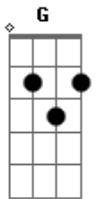

Rima o novo, rima o velho

G2

Do modo que deve ser

G2

0 céu vai se abrir

C

0 céu vai se abrir

G2

0 céu vai se abrir

C

Acordes

© ukulele-chords.com

© ukulele-chords.com

© ukulele-chords.com

© ukulele-chords.com

© ukulele-chords.com

0 céu vai se abrir

F2

Pro tambor bater pra ginga

G2

A ginga dançar a trova

F2

Rima o novo, rima o velho

G2