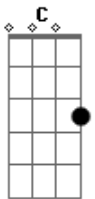

Rima o novo, rima o velho

G2

Do modo que deve ser

G2

0 céu vai se abrir

C

0 céu vai se abrir

G2

0 céu vai se abrir

C

Acordes

© ukulele-chords.com

© ukulele-chords.com

© ukulele-chords.com

© ukulele-chords.com

© ukulele-chords.com

0 céu vai se abrir

F2

Pro tambor bater pra ginga

G2

A ginga dançar a trova

F2

Rima o novo, rima o velho

G2