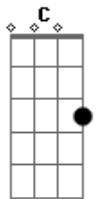

Rima o novo, rima o velho

G2

Do modo que deve ser

G2

0 céu vai se abrir

C

0 céu vai se abrir

G2

0 céu vai se abrir

C

Acordes

© ukulele-chords.com

© ukulele-chords.com

© ukulele-chords.com

© ukulele-chords.com

© ukulele-chords.com

0 céu vai se abrir

F2

Pro tambor bater pra ginga

G2

A ginga dançar a trova

F2

Rima o novo, rima o velho

G2