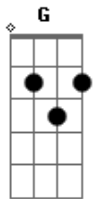

Rima o novo, rima o velho

G2

Do modo que deve ser

G2

0 céu vai se abrir

C

0 céu vai se abrir

G2

0 céu vai se abrir

C

Acordes

© ukulele-chords.com

© ukulele-chords.com

© ukulele-chords.com

© ukulele-chords.com

© ukulele-chords.com

0 céu vai se abrir

F2

Pro tambor bater pra ginga

G2

A ginga dançar a trova

F2

Rima o novo, rima o velho

G2