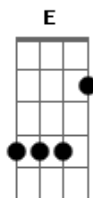

© ukulele-chords.com