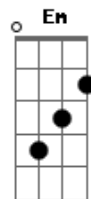

© ukulele-chords.com