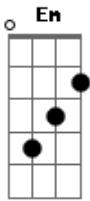

© ukulele-chords.com