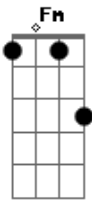

© ukulele-chords.com