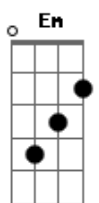

© ukulele-chords.com