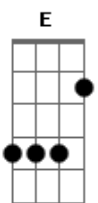

© ukulele-chords.com