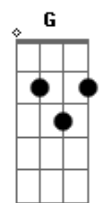

© ukulele-chords.com