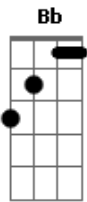

© ukulele-chords.com