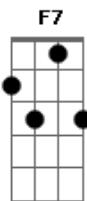

Ab7 Db7 Gm7 C7
meu amor constante me reluz A Jesus

Bb7 F7
Lá não haverá mais dor
Simplesmente

Bb7 F7
A paz de Deus habitará
Vou viver

Bb7 F7
Sentindo o mais perfeito amor
Ab7 Db7 Gm7 C7 - Bb

Com meu Rei eu vou morar
Intro: d. Central: F7 Gm7 F7 Gm7 C7

F7 Gm7
Se a esperança se perdeu
F7 Gm7

Não há mais alegria
Ab7 Db7 Gm7 C7 C7

Lembra do abrigo do amigo que é Jesus

F7 Gm7
Ele trouxe a mim a esperança

F7 F
Que eu procurava

Ab7
E nesta canção
Db7 Gm7 C7

Vou dizer a você
Bb7 F7
Quando o mundo te magoar

Lembra-te
Bb7 F7
Jesus contigo sempre está

Bb7
Vai te socorrer

F7
Com todo seu amor
Ab7 Db7 Gm7 C7 - Bb

E a alegria voltará
Bb7 F7
E se o sol se esconder

Bb7 F7
E chegar aquela fria escuridão
Bb7 F7

Lembra-te Jesus estará com você
Ab7 Db7 Gm7 C7

é tua luz no caminhar
Bb Ab7 Db7 Gm7 Bb - C7
é tua luz no caminhar

Arranj. Final: F7 Gm7 F7 Gm7 F7 Gm7 F7 Gm7 F7

Acordes

© ukulele-chords.com

© ukulele-chords.com

© ukulele-chords.com

© ukulele-chords.com

© ukulele-chords.com