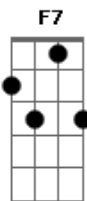

© ukulele-chords.com