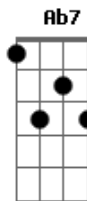

© ukulele-chords.com