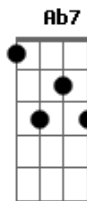

Ab7 Db7 Gm7 C7
meu amor constante me reluz A Jesus

Bb7 F7
Lá não haverá mais dor
Simplesmente

Bb7 F7
A paz de Deus habitará
Vou viver

Bb7 F7
Sentindo o mais perfeito amor
Ab7 Db7 Gm7 C7 - Bb

Com meu Rei eu vou morar
Intro: d. Central: F7 Gm7 F7 Gm7 C7

Lembra-te
Bb7 F7
Jesus contigo sempre está

Bb7
Vai te socorrer

F7
Com todo seu amor
Ab7 Db7 Gm7 C7 - Bb

E a alegria voltará
Bb7 F7
E se o sol se esconder

Bb7 F7
E chegar aquela fria escuridão
Bb7 F7

Lembra-te Jesus estará com você
Ab7 Db7 Gm7 C7

é tua luz no caminhar
Bb Ab7 Db7 Gm7 Bb - C7
é tua luz no caminhar

Arranj. Final: F7 Gm7 F7 Gm7 F7 Gm7 F7 Gm7 F7

Acordes

© ukulele-chords.com

© ukulele-chords.com

© ukulele-chords.com

© ukulele-chords.com

© ukulele-chords.com