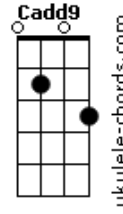

Grupo 22 minutos - Seja Bem Vinda

tom:

Intro: **F7M** **Cadd9** **C**

[Primeira Parte]

F7M **Cadd9** **G**
 Seja bem vinda, hora de entrar no universo que você sonhou
Dm **Cadd9** **G**
 Cada detalhe aqui, foi feito pra te emocionar, meu bem

[Segunda Parte]

F7M **Cadd9**
G
 Daqui pra frente, ficaremos sempre lado a lado custe o que custar
Dm **G**
 Sacramentados pelas mãos de Deus, ninguém vai separar

[Pré-Refrão]

Dm **Em7**
Acordes

Não dá pra segurar, a emoção, pois todos vão testemunhar
F7M **Em7** **Dm** **G**
 Pro amor da minha vida, finalmente declarar