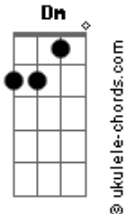

Grupo 22 minutos - Seja Bem Vinda

tom:

Intro: **F7M** **Cadd9** **C**

[Primeira Parte]

F7M **Cadd9** **G**
 Seja bem vinda, hora de entrar no universo que você sonhou
Dm **Cadd9** **G**
 Cada detalhe aqui, foi feito pra te emocionar, meu bem

[Segunda Parte]

F7M **Cadd9**
G
 Daqui pra frente, ficaremos sempre lado a lado custe o que custar
Dm **G**
 Sacramentados pelas mãos de Deus, ninguém vai separar

[Pré-Refrão]

Dm **Em7**
Acordes

Não dá pra segurar, a emoção, pois todos vão testemunhar
F7M **Em7** **Dm** **G**
 Pro amor da minha vida, finalmente declarar