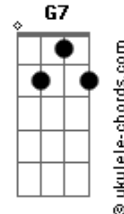

Grupo 22 minutos - Seja Bem Vinda

tom:

Intro: **F7M** **Cadd9** **C**

[Primeira Parte]

F7M **Cadd9** **G**
 Seja bem vinda, hora de entrar no universo que você sonhou
Dm **Cadd9** **G**
 Cada detalhe aqui, foi feito pra te emocionar, meu bem

[Segunda Parte]

F7M **Cadd9**
G
 Daqui pra frente, ficaremos sempre lado a lado custe o que custar
Dm **G**
 Sacramentados pelas mãos de Deus, ninguém vai separar

[Pré-Refrão]

Dm **Em7**
Acordes

Não dá pra segurar, a emoção, pois todos vão testemunhar
F7M **Em7** **Dm** **G**
 Pro amor da minha vida, finalmente declarar