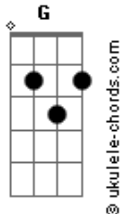

Grupo 22 minutos - Seja Bem Vinda

tom:

Intro: **F7M** **Cadd9** **C**

[Primeira Parte]

F7M **Cadd9** **G**
 Seja bem vinda, hora de entrar no universo que você sonhou
Dm **Cadd9** **G**
 Cada detalhe aqui, foi feito pra te emocionar, meu bem

[Segunda Parte]

F7M **Cadd9**
G
 Daqui pra frente, ficaremos sempre lado a lado custe o que custar
Dm **G**
 Sacramentados pelas mãos de Deus, ninguém vai separar

[Pré-Refrão]

Dm **Em7**
Acordes

Não dá pra segurar, a emoção, pois todos vão testemunhar
F7M **Em7** **Dm** **G**
 Pro amor da minha vida, finalmente declarar