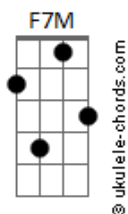

Grupo 22 minutos - Seja Bem Vinda

tom:

Intro: **F7M** **Cadd9** **C**

[Primeira Parte]

F7M **Cadd9** **G**
 Seja bem vinda, hora de entrar no universo que você sonhou
Dm **Cadd9** **G**
 Cada detalhe aqui, foi feito pra te emocionar, meu bem

[Segunda Parte]

F7M **Cadd9**
G
 Daqui pra frente, ficaremos sempre lado a lado custe o que custar
Dm **G**
 Sacramentados pelas mãos de Deus, ninguém vai separar

[Pré-Refrão]

Dm **Em7**
Acordes

Não dá pra segurar, a emoção, pois todos vão testemunhar
F7M **Em7** **Dm** **G**
 Pro amor da minha vida, finalmente declarar