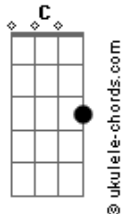

Grupo 22 minutos - Seja Bem Vinda

tom:

Intro: **F7M** **Cadd9** **C**

[Primeira Parte]

F7M **Cadd9** **G**
 Seja bem vinda, hora de entrar no universo que você sonhou
Dm **Cadd9** **G**
 Cada detalhe aqui, foi feito pra te emocionar, meu bem

[Segunda Parte]

F7M **Cadd9**
G
 Daqui pra frente, ficaremos sempre lado a lado custe o que custar
Dm **G**
 Sacramentados pelas mãos de Deus, ninguém vai separar

[Pré-Refrão]

Dm **Em7**
Acordes

Não dá pra segurar, a emoção, pois todos vão testemunhar
F7M **Em7** **Dm** **G**
 Pro amor da minha vida, finalmente declarar