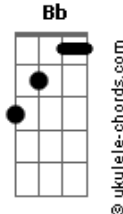

Grupo 22 minutos - Seja Bem Vinda

tom:

Intro: **F7M** **Cadd9** **C**

[Primeira Parte]

F7M **Cadd9** **G**
 Seja bem vinda, hora de entrar no universo que você sonhou
Dm **Cadd9** **G**
 Cada detalhe aqui, foi feito pra te emocionar, meu bem

[Segunda Parte]

F7M **Cadd9**
G
 Daqui pra frente, ficaremos sempre lado a lado custe o que custar
Dm **G**
 Sacramentados pelas mãos de Deus, ninguém vai separar

[Pré-Refrão]

Dm **Em7**
Acordes

Não dá pra segurar, a emoção, pois todos vão testemunhar
F7M **Em7** **Dm** **G**
 Pro amor da minha vida, finalmente declarar