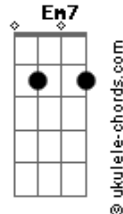

Grupo 22 minutos - Seja Bem Vinda

tom:

Intro: **F7M** **Cadd9** **C**

[Primeira Parte]

F7M **Cadd9** **G**
 Seja bem vinda, hora de entrar no universo que você sonhou
Dm **Cadd9** **G**
 Cada detalhe aqui, foi feito pra te emocionar, meu bem

[Segunda Parte]

F7M **Cadd9**
G
 Daqui pra frente, ficaremos sempre lado a lado custe o que custar
Dm **G**
 Sacramentados pelas mãos de Deus, ninguém vai separar

[Pré-Refrão]

Dm **Em7**
Acordes

Não dá pra segurar, a emoção, pois todos vão testemunhar
F7M **Em7** **Dm** **G**
 Pro amor da minha vida, finalmente declarar