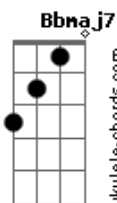

Grupo 100% - So Um Flerte

tom:

Intro: Fm Bm7 G Eb7 Am7
Cm7 D Bb7M A7 Dm7

F7M G7 F
Só Um flerte complicado que me deu um nó
E Cm7 Dm C
Um sonho cancelado que me fez tão só

Fiz pouco desse acaso e fiquei na pior
D7 Gm7 Cm Fm
Perdido apaixonado Com amor despedaçado
Am7 C#M7 C7

Eu vivo à procura de você
F7M G7 F
Só contigo a minha vida voltaria à paz
E Cm7 Dm
Faria o impossível pra te amar bem mais

C Am
Você não sabe o quanto meu querer é capaz
D7 Gm7 Bb7M Am7
De te amar tão longe Tão perto e tão distante
Fm Bb7M Cm F7
Na busca incessante por você Por você
Bb7M C7 Am7
Eu senti Que a paixão tem um gosto sem fi
D7 Fm
Quando eu vi tomou conta de mim
Cm F7
Fez brinquedo com meu coração
Bb7M Eb7 Am7
Descobri Que o amor estava perto de mim
Dm7
Mas fugiu me deixando assim
F7 Cm F7
Esquivando dessa solidão

Acordes

ukulele-chords.com