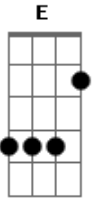

© ukulele-chords.com