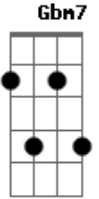

© ukulele-chords.com