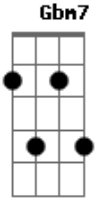

© ukulele-chords.com