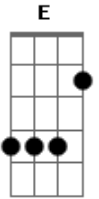

© ukulele-chords.com