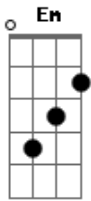

Grollado - A Morte É a Curva Na Estrada

tom:

Intro: **Cadd9** **Dadd9** **Cadd9** **Dadd9** **Em7**

Cadd9 **Dadd9**
 A morte é a curva na estrada
Cadd9 **Dadd9**
 Morrer é só não ser visto
Cadd9 **Dadd9**
 Se te escuto, ti oiço as passadas
Cadd9 **Em**
 Existir, como eu existo

Cadd9 **Dadd9**
 A terra é feita de céu
Cadd9 **Dadd9**
 A mentira não têm ninho
Cadd9 **Dadd9**
 Nunca ninguém se perdeu
Cadd9 **Em7**

Tudo é verdade e caminho

[Refrão]

Cadd9 **Dadd9**
 Abre a porta então
Cadd9 **Dadd9**
 E deixe o amor entrar
Cadd9 **Dadd9**
 Eu perdi uma mão
Cadd9 **Em**
 Na guerra, por não guerrilhar

Cadd9 **Dadd9**
 Abre a porta então
Cadd9 **Dadd9**
 E deixe a verdade entrar
Cadd9 **Dadd9**
 Eu perdi uma mão
Cadd9 **Em7**
 Na guerra, por não guerrilhar

Acordes

© ukulele-chords.com

© ukulele-chords.com