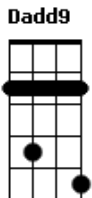

ukulele-chords.com