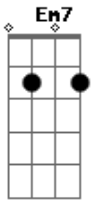

Grollado - A Morte É a Curva Na Estrada

tom:

Intro: **Cadd9** **Dadd9** **Cadd9** **Dadd9** **Em7**

Cadd9 **Dadd9**
 A morte é a curva na estrada
Cadd9 **Dadd9**
 Morrer é só não ser visto
Cadd9 **Dadd9**
 Se te escuto, ti oiço as passadas
Cadd9 **Em**
 Existir, como eu existo

Cadd9 **Dadd9**
 A terra é feita de céu
Cadd9 **Dadd9**
 A mentira não têm ninho
Cadd9 **Dadd9**
 Nunca ninguém se perdeu
Cadd9 **Em7**

Tudo é verdade e caminho

[Refrão]

Cadd9 **Dadd9**
 Abre a porta então
Cadd9 **Dadd9**
 E deixe o amor entrar
Cadd9 **Dadd9**
 Eu perdi uma mão
Cadd9 **Em**
 Na guerra, por não guerrilhar

Cadd9 **Dadd9**
 Abre a porta então
Cadd9 **Dadd9**
 E deixe a verdade entrar
Cadd9 **Dadd9**
 Eu perdi uma mão
Cadd9 **Em7**
 Na guerra, por não guerrilhar

Acordes

© ukulele-chords.com

© ukulele-chords.com