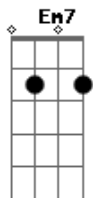

© ukulele-chords.com