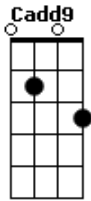

ukulele-chords.com