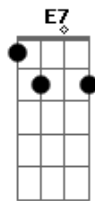

© ukulele-chords.com

(E D A E)

^A
No se le que me hiciste pero me fascinas
^E
Me gustas demasiado no puedo evitarlo
^D ^{Bm}
Dentro del corazón te llevo todo el día
^A ^E
A donde sé que voy te siento aquí a mi lado

^{Fm}
Vasto con recorrer las curvas de tus labios
^E
Y arder con la pasión más de cuarenta grados
^D
Para que te volvieras más que indispensable
^A ^E ^{E7}
Porque te necesito más que al mismo aire

^{Fm}
Eres más que perfecta en todos los sentidos
^E
Después de estar contigo ahora me siento vivo
^D
Y estoy seguro que somos almas gemelas
^A ^E ^{E7}
Si me dices que sí sé que valdrá la pena

^D ^E
Porque sabes que te adoro
^A ^E ^{Fm}
Y estoy dispuesto a todo
^D ^E
Cerremos nuestra historia
^A
Con broche de oro

^D ^E
Porque sabes que te adoro
^A ^E ^{Fm}
Y estoy dispuesto a todo
^D ^E
Serremos nuestra historia
^A
Con broche de oro