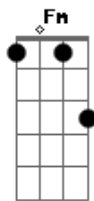

© ukulele-chords.com