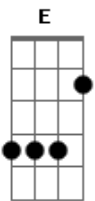

© ukulele-chords.com