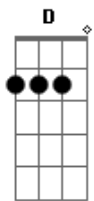

© ukulele-chords.com