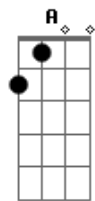

Griss Romero - Broche de oro

tom:

A

^A
Deberás que dios no se midió esta vez
^E
Contigo exagero eres más que bonita
^D ^{Bm}
Daría todo por amanecer
^A ^E
A tu lado y bezar esa linda sonrisa

^A
No se le que me hiciste pero me fascinas
^E
Me gustas demasiado no puedo evitarlo
^D ^{Bm}
Dentro del corazón te llevo todo el día
^A ^E
A donde sé que voy te siento aquí a mi lado

^{Fm}
Basto con recorrer las curvas de tus labios
^E
Y arder con la pasión más de cuarenta grados
^D
Para que te volvieras más que indispensable
^A ^E ^{E7}
Porque te necesito más que al mismo aire

^{Fm}
Eres más que perfecta en todos los sentidos
^E
Después de estar contigo ahora me siento vivo
^D
Y estoy seguro que somos almas gemelas
^A ^E ^{E7}
Si me dices que sí sé que valdrá la pena

^D ^E
Porque sabes que te adoro
^A ^E ^{Fm}
Y estoy dispuesto a todo
^D ^E
Cerremos nuestra historia
^A
Con broche de oro

Acordes

© ukulele-chords.com