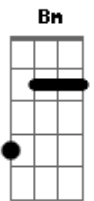

© ukulele-chords.com