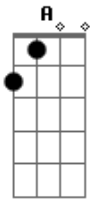

# Grifho - Que Viste

tom:  
G

Que viste  
D  
Que tengo  
A  
Para que me mires así  
A D A  
No entiendo pero hoy te busco

Que viste  
D  
Que tengo  
A  
Para que me mires así  
A D A  
No entiendo pero hoy te busco, te encuentro

## Acordes

© ukulele-chords.com

© ukulele-chords.com

© ukulele-chords.com

G D G A D  
Aleluya, Dios se fijó en mí

Segunda estrofa  
Que viste  
D  
Que tengo  
A  
Para que me mires así  
A D A  
No entiendo pero hoy te busco