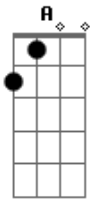

Grifho - Que Viste

tom:
G

Que viste
D
Que tengo
A
Para que me mires así
A D A
No entiendo pero hoy te busco

Que viste
D
Que tengo
A
Para que me mires así
A D A
No entiendo pero hoy te busco, te encuentro

[Refrão :]

G D G A D
Aleluya

Acordes

© ukulele-chords.com

© ukulele-chords.com

© ukulele-chords.com

G D G A D
Aleluya, Dios se fijó en mí

Segunda estrofa

Que viste
D
Que tengo
A
Para que me mires así
A D A
No entiendo pero hoy te busco

Inmenso cual amor que del cielo descendió
G D G A D
No entiendo pero hoy te busco, te encuentro

[Puente :]

Santo, Santo
D A D
Santo es Él