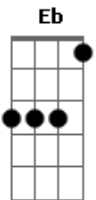

© ukulele-chords.com