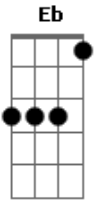

© ukulele-chords.com