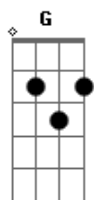

© ukulele-chords.com