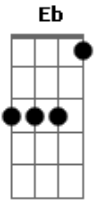

© ukulele-chords.com