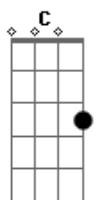

G.R.E.S. Estácio de Sá (RJ) - Samba Exaltação - Pavilhão do Amor

tom:

Intro: Em Em Em

Em
A saudade apertou
C B7 Em C B7 Em
E eu voltei, e eu voltei
Em Am
Pra ficar ao teu lado (oba, oba)
Gbm7
Dá um nó na garganta
B7
Meu peito se zanga
Em
É sentido calado (pois é, pois é)

Bm7
Mas corre nas veias
E7
Esse sangue vermelho
Am
Que me faz explodir (que me faz, que me faz)

Seu branco é encanto
B7
Eu visto esse manto
Em E7
E vou por aí (a Estácio é isso aí)
Am
Seu branco é encanto
B7
Eu visto esse manto
Em
E vou por aí

D G
É A esperança continua
D
Amor, amor, amor
Eb Em
Sou seu poeta pelas ruas

Am Em
O meu coração se abriu em flor
Gbm7 B7 Em E7
Tu és o pavilhão do amor!

Em

Acordes

© ukulele-chords.com

© ukulele-chords.com