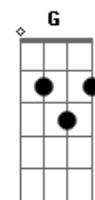

© ukulele-chords.com