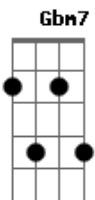

© ukulele-chords.com