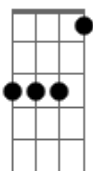

À luz de Allah, a insurreição

Fm Cm

Na pele, a força que inflama a negritude

D7 G7

Na revolta, atitude, pela libertação

C G7 E7 Am Em C7

Um grito por igualdade, orgulho dos ancestrais

Fm Cm

Bate o tambor um canto ecoa

Bb7 Eb C7

Ô kolofé, kolofé malê

Fm Cm

Incorpora minha alma africana

Fm G7 Cm

Alegria é resistência, faz o sonho florescer

© ukulele-chords.com

Em

© ukulele-chords.com

F7

© ukulele-chords.com

Bb7

© ukulele-chords.com

Eb