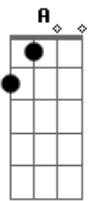

# Greice Loeblein - Noiva Amada

tom:

[Primeira Parte]

D G  
Jesus é o único caminho para o pai  
D G  
Ele nos prometeu vida eterna  
D G D  
Nos preparou uma morada celestial  
G A  
E em breve virá nos encontrar

## Acordes

© ukulele-chords.com

© ukulele-chords.com

© ukulele-chords.com

[Refrão]

D G  
Ah quão belo é esse Elo de amor  
D G  
Ah quão belo é esse Elo de amor  
D  
A noiva a esperar  
G  
O noivo a chegar  
D  
A noiva a esperar  
G D  
O noivo a chegar