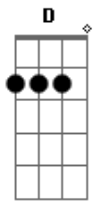

# Greice Loeblein - Noiva Amada

tom:

[Primeira Parte]

D G  
Jesus é o único caminho para o pai  
D G  
Ele nos prometeu vida eterna  
D G D  
Nos preparou uma morada celestial  
G A  
E em breve virá nos encontrar

## Acordes

© ukulele-chords.com

© ukulele-chords.com

© ukulele-chords.com

[Refrão]

D G  
Ah quão belo é esse Elo de amor  
D G  
Ah quão belo é esse Elo de amor  
D  
A noiva a esperar  
G  
O noivo a chegar  
D  
A noiva a esperar  
G D  
O noivo a chegar