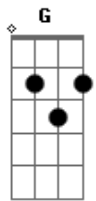

# Greice Loeblein - Noiva Amada

tom:

[Primeira Parte]

D G  
Jesus é o único caminho para o pai  
D G  
Ele nos prometeu vida eterna  
D G D  
Nos preparou uma morada celestial  
G A  
E em breve virá nos encontrar

[Pré-Refrão]

D  
Venham todos e vejam  
D G  
O casamento acontecerá  
D  
O momento é chegado  
D G  
A noiva Amada entregue ao seu Noivo

D  
Venham todos e vejam  
D G  
O casamento acontecerá  
D  
O momento é chegado  
D G A  
A noiva Amada entregue ao seu Noivo

## Acordes

© ukulele-chords.com

© ukulele-chords.com

© ukulele-chords.com

[Refrão]

D G  
Ah quão belo é esse Elo de amor  
D G  
Ah quão belo é esse Elo de amor  
D  
A noiva a esperar  
G  
O noivo a chegar  
D  
A noiva a esperar  
G D  
O noivo a chegar