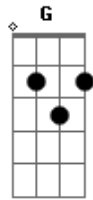

Gregory e Gabriel - Toca Aquela (Part.Cristiano Araújo)

tom:

Intro: C C

C F C Dm F G
Se não é amor, então por que será que eu sinto tanto a sua falta?

C G Dm F G
Se não é amor, por que "tô" tão pra baixo E a saudade "tá" em alta?

C
Tentei me distrair, sentado no boteco
Dm
Galera animada, som ao vivo, tudo certo
F C G
O povo "tá" feliz e eu aqui sofrendo

Acordes

© ukulele-chords.com

© ukulele-chords.com

© ukulele-chords.com

© ukulele-chords.com

© ukulele-chords.com

© ukulele-chords.com

C
Não posso tomar uma, que vem a recaída
Dm
Já lembro da pessoa que estragou a minha vida
F G C G
Cantor não leve a mal, mas toque aí aquela mais pedida

C
Toca aquela que machuca e me faz sofrer
Am
Aquela me dá vontade de beber
Dm
Aquela que é motivo de outra saideira
F G
Aquela que me faz ligar, chorar
C
Fazer besteira... Toca aquela