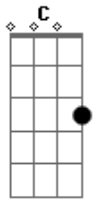

Gregory e Gabriel - Toca Aquela (Part.Cristiano Araújo)

tom:

Intro: C C

C F C Dm F G
Se não é amor, então por que será que eu sinto tanto a sua falta?

C G Dm F G
Se não é amor, por que "tô" tão pra baixo E a saudade "tá" em alta?

C
Tentei me distrair, sentado no boteco
Dm
Galera animada, som ao vivo, tudo certo
F C G
O povo "tá" feliz e eu aqui sofrendo

Acordes

© ukulele-chords.com

© ukulele-chords.com

© ukulele-chords.com

© ukulele-chords.com

© ukulele-chords.com

© ukulele-chords.com

C
Não posso tomar uma, que vem a recaída
Dm
Já lembro da pessoa que estragou a minha vida
F G C G
Cantor não leve a mal, mas toque aí aquela mais pedida

C
Toca aquela que machuca e me faz sofrer
Am
Aquela me dá vontade de beber
Dm
Aquela que é motivo de outra saideira
F G
Aquela que me faz ligar, chorar
C
Fazer besteira... Toca aquela