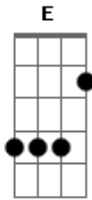

Gregory e Gabriel - Toca Aquela (Part.Cristiano Araújo)

tom:

Intro: C C

C F C Dm F G
Se não é amor, então por que será que eu sinto tanto a sua falta?

C G Dm F G
Se não é amor, por que "tô" tão pra baixo E a saudade "tá" em alta?

C
Tentei me distrair, sentado no boteco
Dm
Galera animada, som ao vivo, tudo certo
F C G
O povo "tá" feliz e eu aqui sofrendo

Acordes

© ukulele-chords.com

© ukulele-chords.com

© ukulele-chords.com

© ukulele-chords.com

© ukulele-chords.com

© ukulele-chords.com

C
Não posso tomar uma, que vem a recaída
Dm
Já lembro da pessoa que estragou a minha vida
F G C G
Cantor não leve a mal, mas toque aí aquela mais pedida

C
Toca aquela que machuca e me faz sofrer
Am
Aquela me dá vontade de beber
Dm
Aquela que é motivo de outra saideira
F G
Aquela que me faz ligar, chorar
C
Fazer besteira... Toca aquela