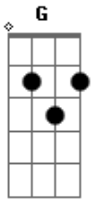

Não para Em7
Eu sei que você já sente a minha intenção
Bm7 A

Tão clara, clara
Tão clara Em7 G
Quando eu eu vi eu pensei Bm7 A Em7 G

Acordes

© ukulele-chords.com