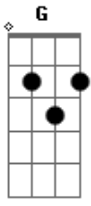

De tudo que eu já vi
A

Ligação dos sonhos e
Em7

Atração que somou e
G

Fez ela querer voltar de novo

E disse greg to com saudade
Bm7 **A**
Em7 **G**

Tive um flashback daquela tarde
Bm7 **A**

Que ela tinha um tom leve pelo ar
Em7 **G**

Esse som serve pra mostrar
Bm7

O seu lado mais sexy mina
A

É que cê sabe
Em7 **G**

Que me enlouquece com esse jeito
Bm7

Por isso que faz assim
A

Me conhece
E eu nem fumo beck

Mas mina cê me chapou

Quando eu vi eu pensei, pensei
Bm7 **A**
Em7

Orra mina pô
G **Bm7**

Que que cê tem que como um imã se aproximou
A **Em7**

Te vi de longe e, me fascinou
G

Vendo você na minha frente oque
Bm7 **A**

Eu penso é não para, para
Em7

Eu sei que você já sente a minha intenção
Bm7 **A**

Eu penso é não para, para

Não para Em7
Eu sei que você já sente a minha intenção
Bm7 A

Tão clara, clara
Tão clara Em7 G
Quando eu eu vi eu pensei Bm7 A Em7 G

Acordes

© ukulele-chords.com

© ukulele-chords.com