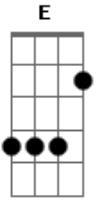

Green Day - X-kid

Tom: **A**

(com acordes na forma de)
INTRO/VERSO

.....
SOLO(BASE **E**):

PRÉ-REFRÃO: " I fell in love..."

SOLO:

REFRÃO

VERSO

FIM DO SOLO~

PRE-REFRÃO: " You fell in love.."

REFRÃO

REFRÃO

FIM

PONTE

Acordes

© ukulele-chords.com