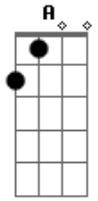

Green Day - X-kid

Tom: **A**

(com acordes na forma de)
INTRO/VERSO

.....

SOLO(BASE **E**):

PRÉ-REFRÃO: " I fell in love..."

SOLO:

REFRÃO

VERSO

FIM DO SOLO~

PRE-REFRÃO: " You fell in love.."

REFRÃO

REFRÃO

FIM

PONTE

Acordes

© ukulele-chords.com