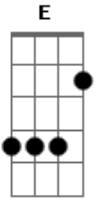

Green Day - X-kid

Tom: **A**

(com acordes na forma de)
INTRO/VERSO

.....
SOLO(BASE):

PRÉ-REFRÃO: " I fell in love..."

SOLO:

REFRÃO

VERSO

FIM DO SOLO~

PRE-REFRÃO: " You fell in love.."

REFRÃO

REFRÃO

FIM

PONTE

Acordes

© ukulele-chords.com