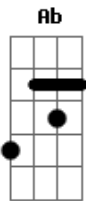

© ukulele-chords.com