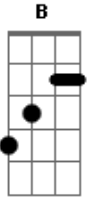

Green Day - Westbound Sign

Tom: **B**

Obs.: Na última parte da letra toque **F#**, **Ab** e **B** (repete 2X)
 Depois disso toque o verso e para finalizar o "solo".
 Pode parecer difícil a ordem, mas é bem fácil.

"solo"

e
B

Verso:

e
B
G

Acordes

© ukulele-chords.com

© ukulele-chords.com

© ukulele-chords.com