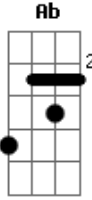

Green Day - Westbound Sign

Tom: **B**

Obs.: Na última parte da letra toque **F#**, **Ab** e **B** (repete 2X)
 Depois disso toque o verso e para finalizar o "solo".
 Pode parecer difícil a ordem, mas é bem fácil.

"solo"

e
B

Verso:

e
B
G

Acordes

© ukulele-chords.com

© ukulele-chords.com

© ukulele-chords.com