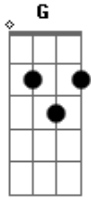

Green Day - Westbound Sign

Tom: **B**

Obs.: Na última parte da letra toque **F#**, **Ab** e **B** (repete 2X)
 Depois disso toque o verso e para finalizar o "solo".
 Pode parecer difícil a ordem, mas é bem fácil.

"solo"

e
B

Verso:

e
B
G

Acordes

© ukulele-chords.com

© ukulele-chords.com

© ukulele-chords.com