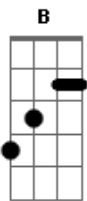

Green Day - Westbound Sign

Tom: **B**

Obs.: Na última parte da letra toque **F#**, **Ab** e **B** (repete 2X)
Depois disso toque o verso e para finalizar o "solo".
Pode parecer difícil a ordem, mas é bem fácil.

"solo"

e
B

Verso:

e
B
G

Acordes