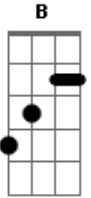

Green Day - Westbound Sign

Tom: **B**

Obs.: Na última parte da letra toque **F#**, **Ab** e **B** (repete 2X)
Depois disso toque o verso e para finalizar o "solo".
Pode parecer difícil a ordem, mas é bem fácil.

"solo"

e
B

Verso:

e
B
G

Acordes

© ukulele-chords.com