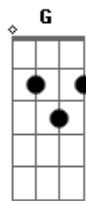

© ukulele-chords.com