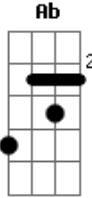

© ukulele-chords.com