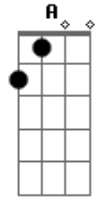

Green Day - The Static Age

Tom: **A**

I. Verse x3
Gtr 1

Gtr 2

II. Pre-Chorus
Gtr 1

: : :
Gtr 2

III. Chorus
Gtr 1

Gtr 2

IV. Repeat Verse

V. Repeat Pre-Chorus

VI. Repeat Chorus x2

VII. Bridge
Both Guitars

VIII. Solo / Keychange 1 Step
Gtr 1

Gtr 2

IX. AdLib / Keychange 2 Steps
Gtr 1

Gtr 2

X. Pre-Chorus
Gtr 1

: : :
Gtr 2

XI. Chorus x4
Gtr 1

Gtr 2

XII. outro
Both Guitars

: : : : : : : : : : : : : : : : : :

: : : : : : : : : : : : : : : : : :

Acordes

© ukulele-chords.com