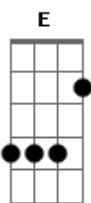

© ukulele-chords.com