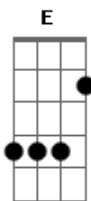

(TERMINE COM Em)

Riff #1

A A A A D Em E

AFINE SUA GUITARRA PARA Eb (1/2 TOM ABAIXO)

Acordes Usados:

- A : X 0 2 2 2 0
- A : X 0 2 2 0 0
- A' : 5 7 7
- D : X X 0 2 3
- D' : X 5 7 7
- E : 0 2 2 1 0 0
- Em : 0 2 2
- E' : X 7 9 9
- Gb : 2 4 4

ANA PAULA TE AMO MTO MTO MESMO #
VOCÊ É TUDO PRA MIM #
OFERECO ESTA PRA VC #
CARLOS GUITARRISTA SOLO DE SP:#
SEM BANDA #
#####

Acordes

© ukulele-chords.com

© ukulele-chords.com

© ukulele-chords.com

© ukulele-chords.com