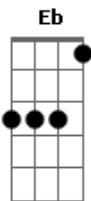

© ukulele-chords.com