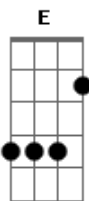

© ukulele-chords.com