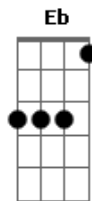

© ukulele-chords.com