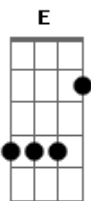

© ukulele-chords.com