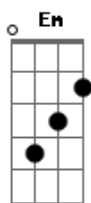

© ukulele-chords.com

© ukulele-chords.com