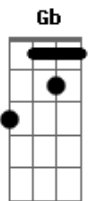

© ukulele-chords.com