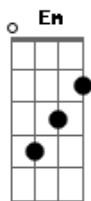

© ukulele-chords.com

© ukulele-chords.com