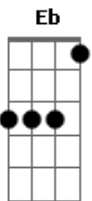

© ukulele-chords.com