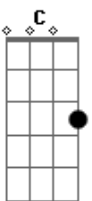

© ukulele-chords.com