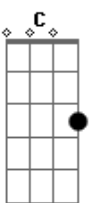

© ukulele-chords.com