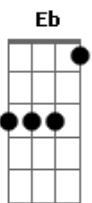

© ukulele-chords.com