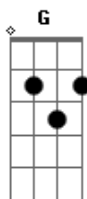

Green Day - Ordinary World-Traducido

Tom: G

(com acordes na forma de Capostrate na 7ª casa C)

Intro: C C Am Am7 F (C G)

C Am
Am7 ¿Dónde puedo hallar la ciudad entre la luz?
F (C G)
¿En un mundo común?

C Am
Am7 ¿Cómo puedo dejar un tesoro detrás?
F (C G)
¿En un mundo común?

Am Am7 F
Los días se vuelven en años
Am Am7 F
Este es el lugar donde que vivo hasta hoy
C C Am Am7 F (C G)

Mundo Común

C Am
Am7 ¿Qué desea usted si vio una estrella fugaz?
F (C G)
¿En un mundo común?
C Am
Am7

He caminado al final y más allá
F (C G)
En un mundo común

Am Am7 F
Bebé, tú sabes que no tengo
Am Am7 F
Pero lo que tenemos es mejor
C C Am Am7 F (C G)

Mundo Común
C C Am Am7 F (C G)

C Am
Am7 ¿Dónde puedo hallar la ciudad entre la luz?
F (C G)
¿En un mundo común?

C Am
Am7 ¿Cómo puedo dejar un tesoro detrás?
F (C G)
¿En un mundo común?

Am Am7 F
Bebé, tú sabes que no tengo
Am Am7 F
Pero lo que tenemos es mejor
C C Am Am7 F (C G) x2
Mundo Común

Acordes