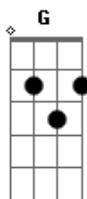

Green Day - Ordinary World-Traducido

Tom: G

(com acordes na forma de Capostrate na 7ª casa C)

Intro: C C Am Am7 F (C G)

C Am
¿Dónde puedo hallar la ciudad entre la luz?
F (C G)
¿En un mundo común?
C Am
Am7
¿Cómo puedo dejar un tesoro detrás?
F (C G)
¿En un mundo común?

Am Am7 F
Los días se vuelven en años
Am Am7 F
Este es el lugar donde que vivo hasta hoy
C C Am Am7 F (C G)
Mundo Común

C Am
Am7
¿Qué desea usted si vio una estrella fugaz?
F (C G)
¿En un mundo común?
C Am
Am7

He caminado al final y más allá
F (C G)
En un mundo común

Am Am7 F
Bebé, tú sabes que no tengo
Am Am7 F
Pero lo que tenemos es mejor
C C Am Am7 F (C G)
Mundo Común
C C Am Am7 F (C G)

C Am
Am7
¿Dónde puedo hallar la ciudad entre la luz?
F (C G)
¿En un mundo común?
C Am
Am7
¿Cómo puedo dejar un tesoro detrás?
F (C G)
¿En un mundo común?

Am Am7 F
Bebé, tú sabes que no tengo
Am Am7 F
Pero lo que tenemos es mejor
C C Am Am7 F (C G) x2
Mundo Común

Acordes