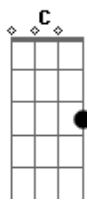

© ukulele-chords.com