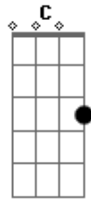

© ukulele-chords.com