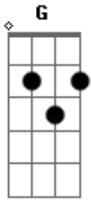

Green Day - Knowledge

Tom: **G**

A musica é tocada nesses 3 acordes:

D **C** e **Bm**

Acordes

© ukulele-chords.com