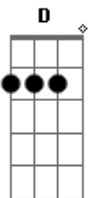

© ukulele-chords.com