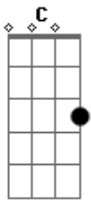

Green Day - Haushinka

Tom: **C**

Intro:

Verse

Chorus

Bridge

Post bridge

| -9-9-9-9-9-9-7-7-7-7-7-7-4/5-5-5-5-5-5-4/5-5-5-5-5-5-

| -9-9-9-9-9-9-7-7-7-7-7-7-4/5-5-5-5-5-5-4/5-5-5-5-5-5-

| -7-7-7-7-7-7-5-5-5-5-5-5-2/3-3-3-3-3-3-2/3-3-3-3-3-3-

pm _____ |

-----|

-----|

-----|

| -5-

| -5-

| -3-

-----|

-----|

-----|

-----|

Acordes

© ukulele-chords.com