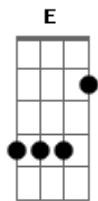

© ukulele-chords.com