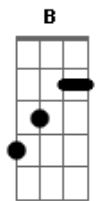

Green Day - Chump

Tom: B
Intro: DUÇÃO: B Gb Em E - 2x

1 VERSO:

B Em E B Em E
I don't know you but I think I hate you
B Em E Gb
You are the reason for my misery
B Em E B Em E
Strange now you become my biggest enemy
B Em E Gb
And I've never even seen your face

REFRÃO:

A Em B B'
Maybe it's just jealousy
A Em B B'
Mixing up with a violent mind
A Em B
A circumstance that doesn't make much sense
A Em B Gb Em E : B Gb Em E
Or maybe I'm just dumb

2 VERSO:

B Em E B Em E
You are the cloud hanging out over my head
B Em E Gb
Hail comes crashing down wetting my face

B Em E B Em E
Magic man, egocentric plastic man
B Em E Gb
Yet you still got one over on me

(REFRÃO)

PONTEINAL:

B Gb Em E - 2x : Gb
...I'm a chump...

Gb - 4x : Gb E' - 4x : Gb (TOCAR ESTA NOTA NAS OITAVAS APOS A 12 CASA)

Afine sua guitarra em (Eb,Ab,Gb,Bb,Db,eb) (1/2 TOM ABAIXO)

ACORDES USADOS:

A : X 0 2 2
B : X 2 4 4
B' : X 2 X 4 4
Gb : 2 4 4
f# : X 9 11 11
E' : X 7 9 9
E : 0 2 2 1 0 0
Em : 0 2 2

Tabbed by:Carlos Lopes

Acordes