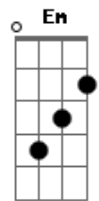

© ukulele-chords.com